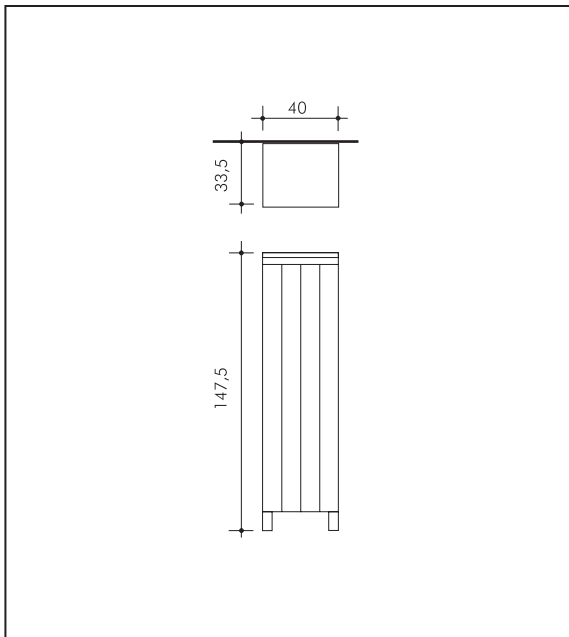

So Sweet

Wastafel & Waskom | Plan de toilette & Vasque

90 cm	120 cm
M13341.11	M13342.11

Kolomkast Colonne