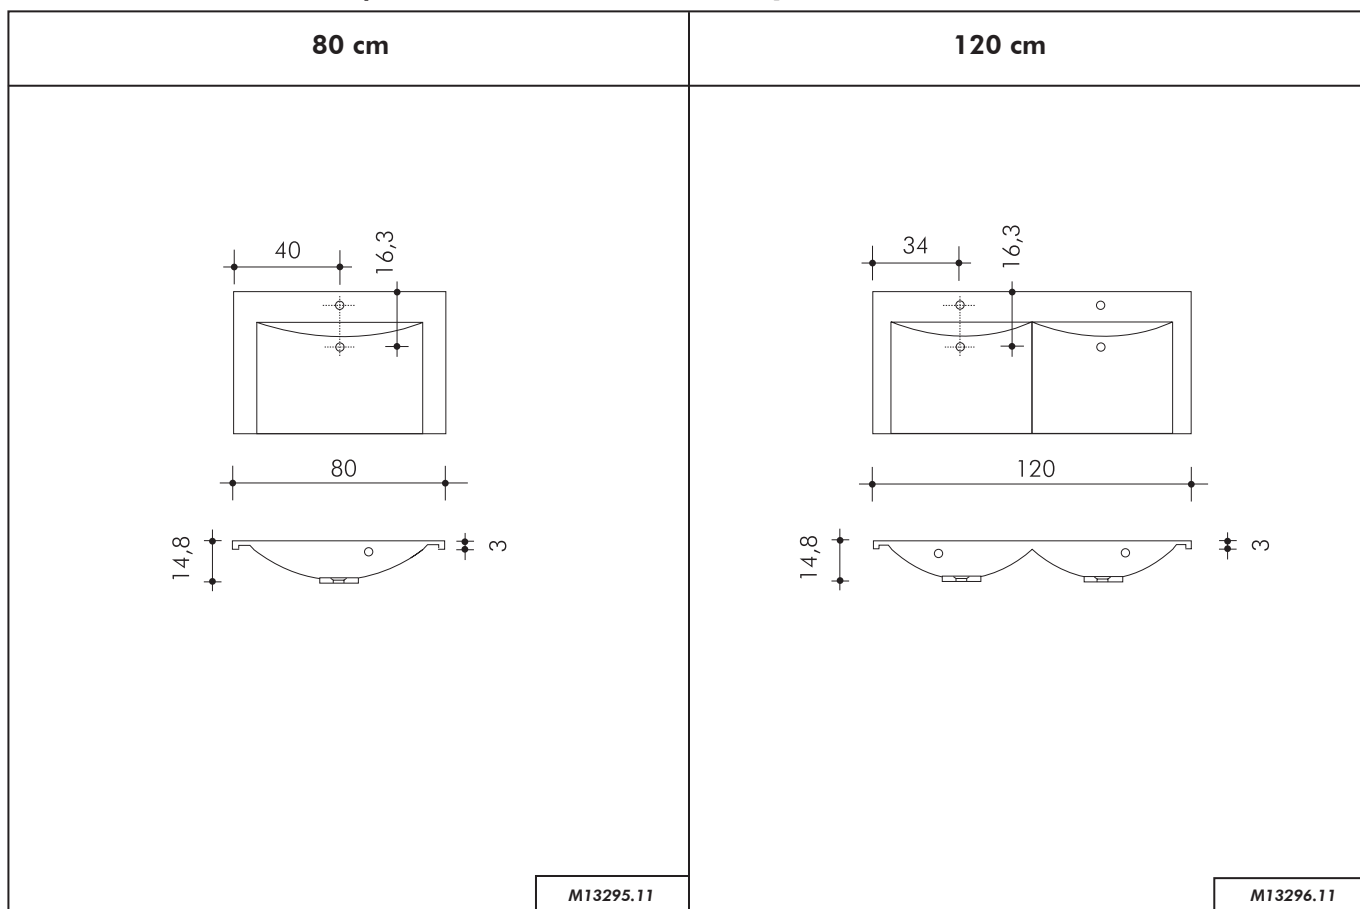

Façade : Panneau aggloméré woodline crème

Mécanisme : Charnières SoftClose

Dimensions : 80 cm et 120 cm

Plan de toilette : en polybéton blanc brillant – simple vasque 80 cm ou double vasque 120 cm

Poignées : Chrome brillant

Miroir : tablette avec vide sanitaire

Eclairage : Halogène 25W chrome brillant (miroir)

Het wastafelgedeelte | Les descentes

80 cm	120 cm
Met spiegel Avec miroir	

Maeliss

Wastafel & Waskom | Plan de toilette & Vasque