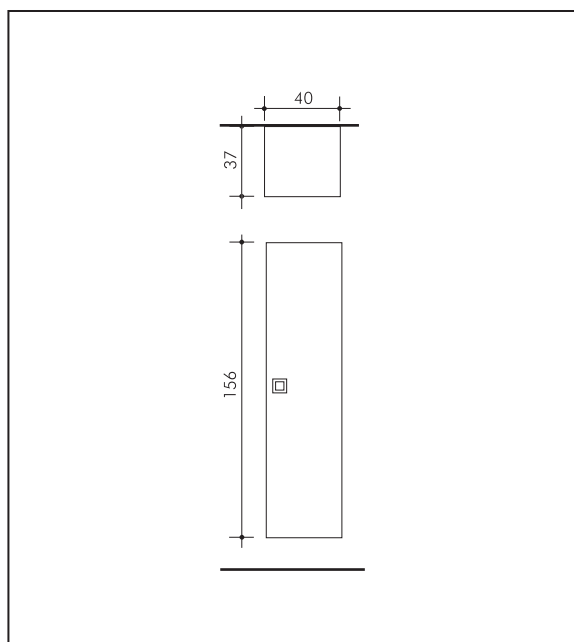

Kolomkast & Halfhoge kast Colonne & Mi-haut