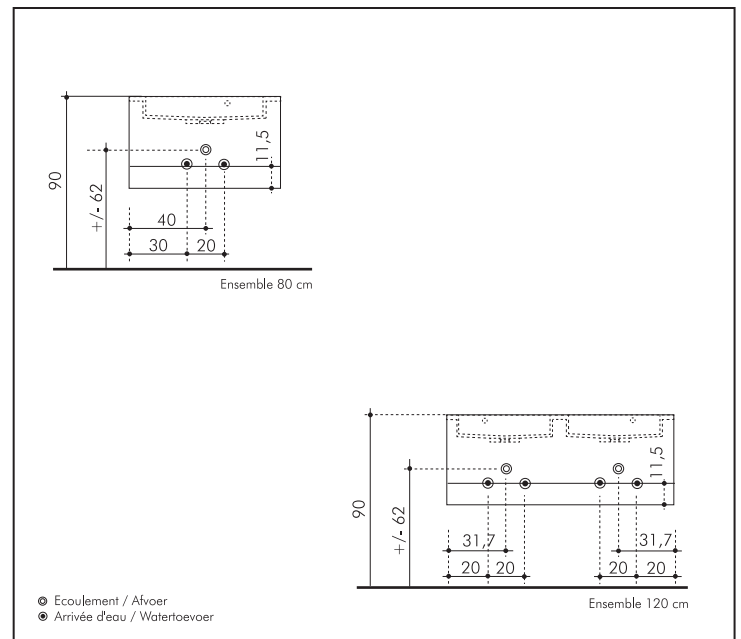

Afvoer & Watertoevoer Ecoulement & Arrivée d'eau

Allibert behoudt zich het recht om de technische eigenschappen, afmetingen en modellen te wijzigen zonder voorafgaandelijk bericht. Plaats van afloop en aansluitingen enkel ter informatie en vallen niet onder verantwoordelijkheid Allibert. Tekeningen niet gewaarborgd in het detail en onder voorbehoud van drukfouten. Allibert se réserve le droit de modifier les caractéristiques techniques, dimensions et modèles sans avis préalable. Les emplacements pour les évacuations et les raccordements sont donnés à titre indicatif et n'engage en rien Allibert. Dessins non garantis dans le détail et sous réserve de fautes d'impression.