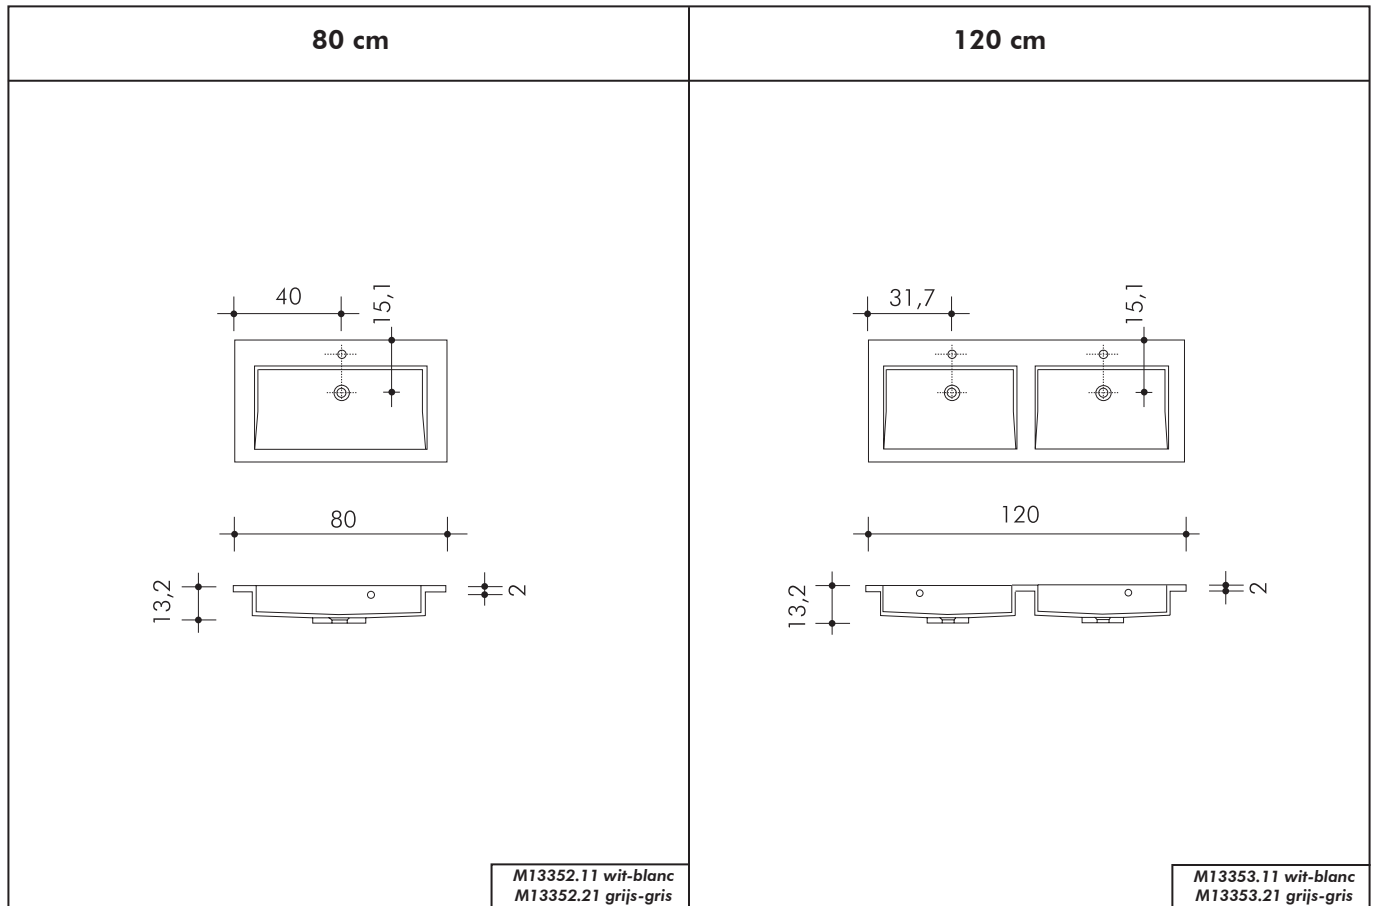

Ness

Montage : Gemonteerde hangende meubelen

Corpus : In satijn wit

Frontpaneel : In MDF decor Grafit

Mechanisme : Scharnieren en geleiders SoftClose

Afmetingen : 80 cm en 120 cm

Wastafel : In polybeton glanzend wit of grijs – «enkele waskom 80 cm of dubbele waskom 120 cm»

Façade : Panneau MDF décor Grafit

Mécanisme : Charnières et glissières SoftClose

Dimensions : 80 cm et 120 cm

Plan de toilette : en polybéton blanc brillant ou gris – simple vasque 80 ou double vasque 120 cm

Poignées : Finition métal brillant

Miroir : avec vide sanitaire

Eclairage : Fluo 13W chrome brillant (miroir)

Het wastafelgedeelte | Les descentes

80 cm	120 cm
<i>Met spiegel Avec miroir</i>	

Ness

Wastafel & Waskom | Plan de toilette & Vasque