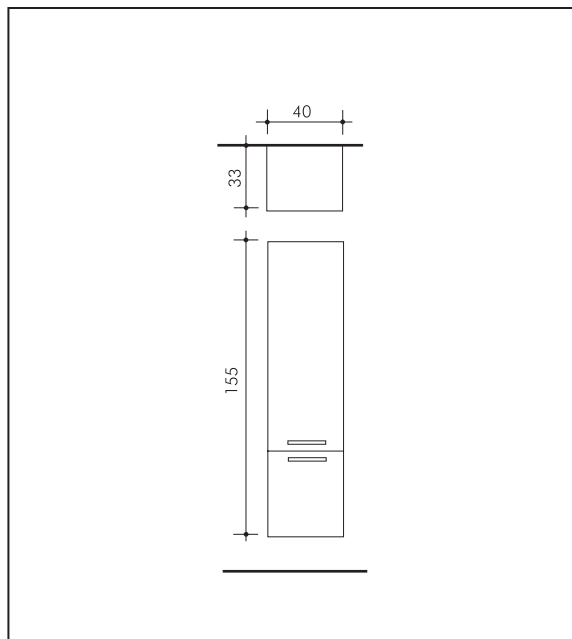

Kolomkast Colonne