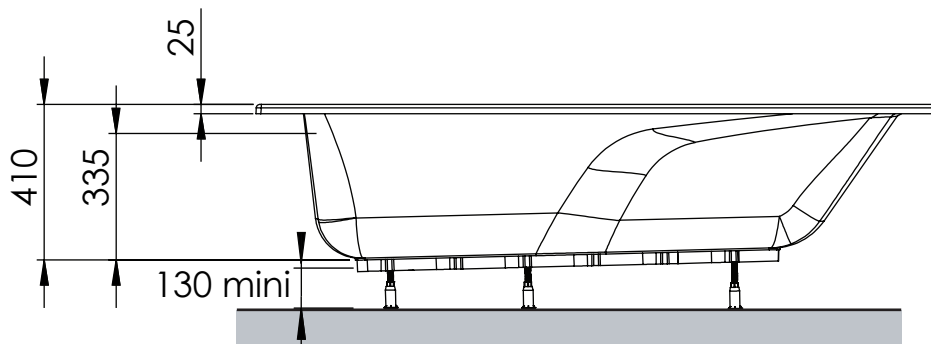

# Sylène 180 x 80

Baignoires / Baden

Ref : 227810

Capacité / Inhoud\* : 160L

Garantie / W aarborg : 10 ans/jaar

Poids / gewicht : 16 Kg

Hauteur sous plage sans tablier : 535 - 560

Compatible Tablier Fix'Alu avec diminution encombrement vidage à 110mm au lieu de 130mm