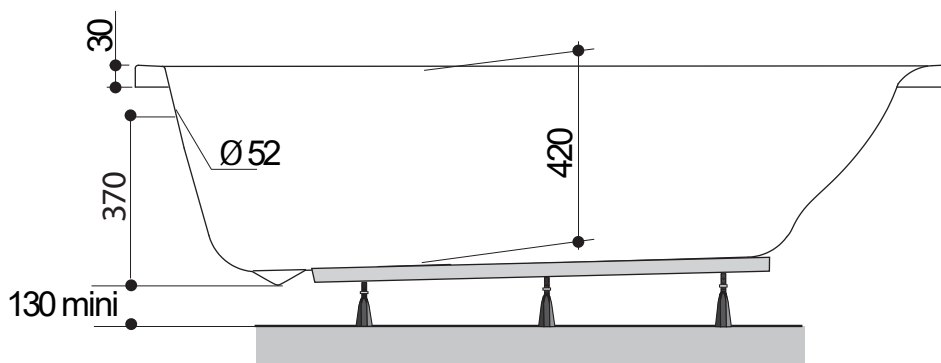

# Elba Duo Droite 160 x 100 cm

Baignoires / Baden

Ref : 199604

Capacité / Inhoud\* : 155L

Poids / gewicht : 16,5 Kg

Hauteur sous plage sans tablier : 540 - 560

Hauteur sous plage avec tablier : 550 - 553

A	B	C
250	250	350

Compatible robinetterie sur Gorge  
Geschikt voor kraanwerk op badrand

Life  
Style

ALLIBERT

\* V olume en litres (au trop plein moins 70 litres)  
\* V olume in liter (aan overloop min 70 liter)