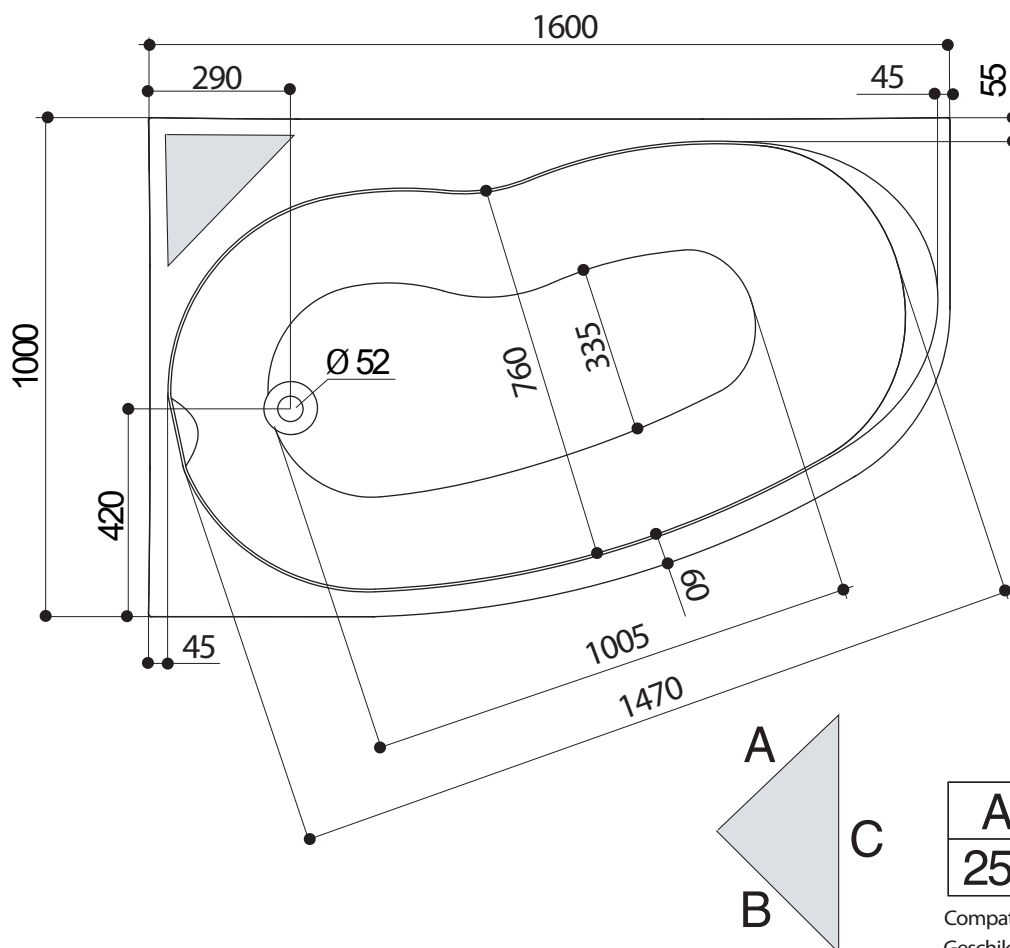

# Elba Duo Droite 160 x 100 cm

Baignoires / Baden

Ref : 199604

Capacité / Inhoud\* : 155L

Poids / gewicht : 16,5 Kg

Hauteur sous plage sans tablier : 540 - 560

Hauteur sous plage avec tablier : 550 - 553

A	B	C
250	250	350

Compatible robinetterie sur Gorge  
Geschikt voor kraanwerk op badrand

Life  
Style

ALLIBERT

\* V olume en litres (au trop plein moins 70 litres)  
\* V olume in liter (aan overloop min 70 liter)