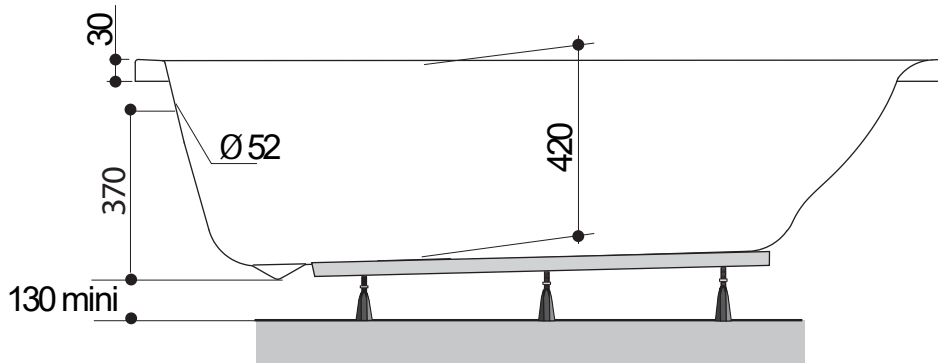

Elba Duo Gauche 160 x 100 cm

Baignoires / Baden

Ref : 199608

Capacité / Inhoud* : 155L

Poids / gewicht : 16,5 Kg

Hauteur sous plage sans tablier : 540 - 560

Hauteur sous plage avec tablier : 550 - 553

A	B	C
250	250	350

Compatible robinetterie sur Gorge
Geschikt voor kraanwerk op badrand