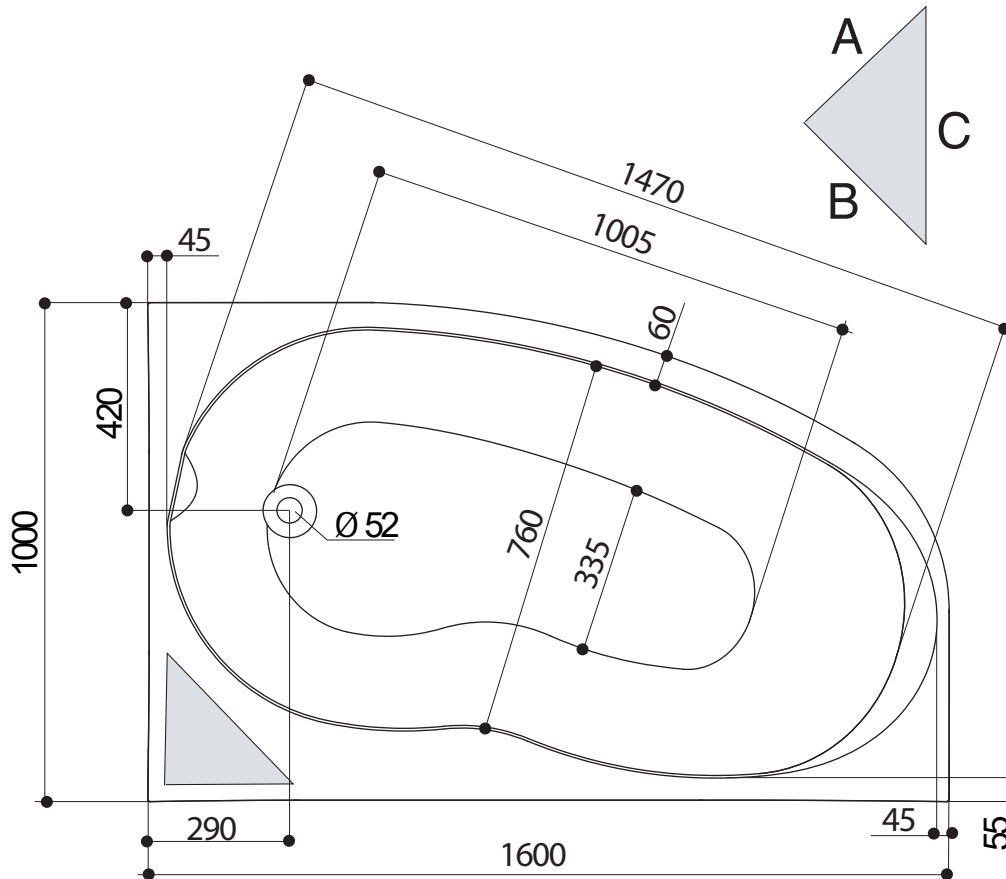

Elba Duo Gauche 160 x 100 cm

Baignoires / Baden

Ref : 199608

Capacité / Inhoud* : 155L

Poids / gewicht : 16,5 Kg

Hauteur sous plage sans tablier : 540 - 560

Hauteur sous plage avec tablier : 550 - 553

A	B	C
250	250	350

Compatible robinetterie sur Gorge
Geschikt voor kraanwerk op badrand