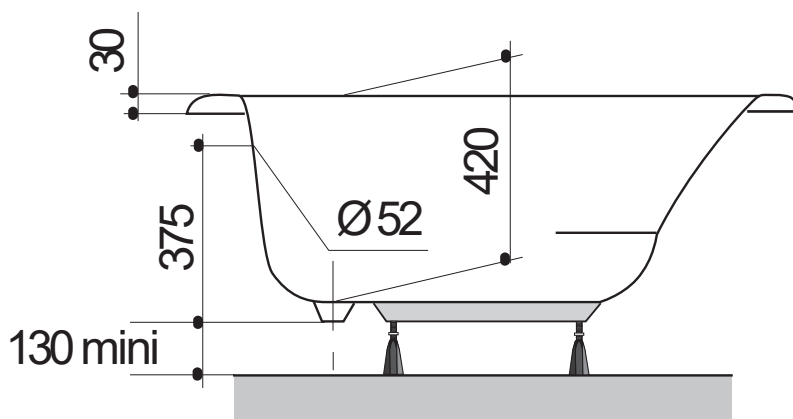

# FLAVIS 120 x 70 cm

Baignoires / Baden

Ref : 199220

Capacité / Inhoud\* : 50L

Poids / gewicht : 9 Kg

Hauteur sous plage sans tablier : 550 - 580

Compatible robinetterie sur Gorge  
Geschikt voor kraanwerk op badrand

Life  
Style

ALLIBERT

\*Volume en litres (au trop plein moins 70 litres)  
\*Volume in liter (aan overloop min 70 liter)

Le 05/01/2017-Moule B20-Plan:1103406003- ind:3