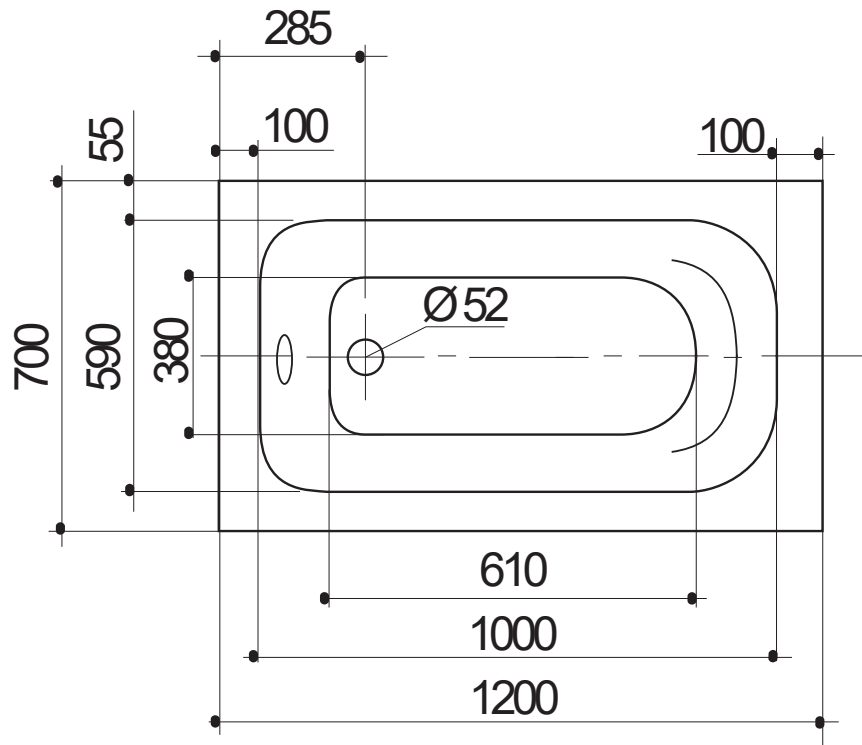

# FLAVIS 120 x 70 cm

Baignoires / Baden

Ref : 199220

Capacité / Inhoud\* : 50L

Poids / gewicht : 9 Kg

Hauteur sous plage sans tablier : 550 - 580

Compatible robinetterie sur Gorge  
Geschikt voor kraanwerk op badrand

Life  
Style

ALLIBERT

\*Volume en litres (au trop plein moins 70 litres)  
\*Volume in liter (aan overloop min 70 liter)

Le 05/01/2017-Moule B20-Plan:1103406003- ind:3