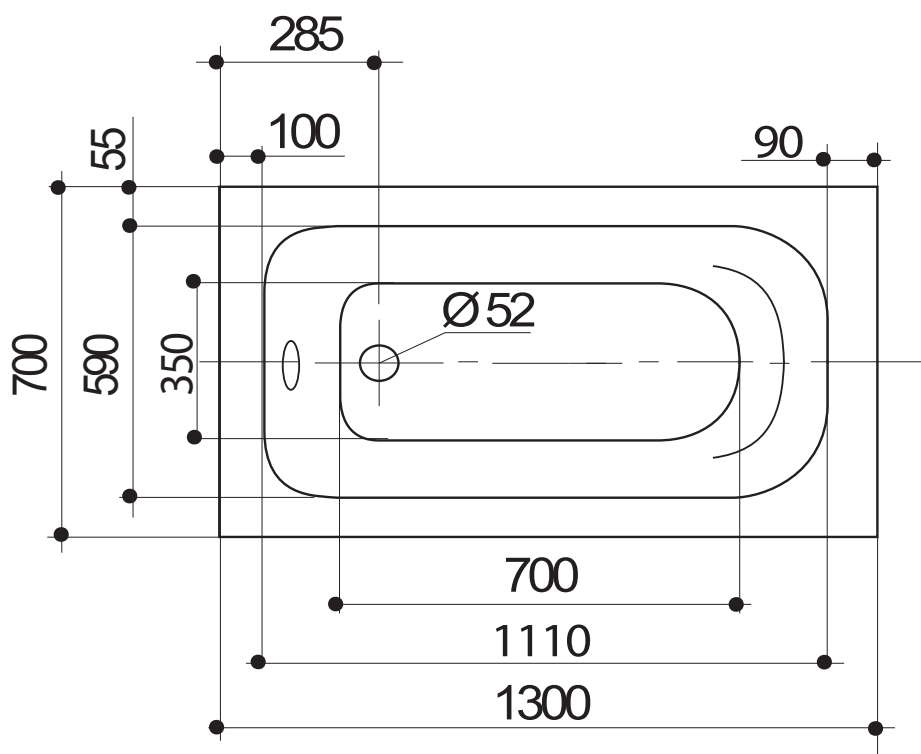

FLAVIS 130 x 70 cm

Baignoires / Baden

Ref : 199221

Capacité / Inhoud* : 60 L

Poids / gewicht : 10 Kg

Compatible robinetterie sur Gorge
Geschikt voor kraanwerk op badrand

Life
Style

ALLIBERT

*Volume en litres (au trop plein moins 70 litres)

*Volume in liter (aan overloop min 70 liter)

Le 15/02/2017-Moule B21-Plan: 1603406105 ind 5