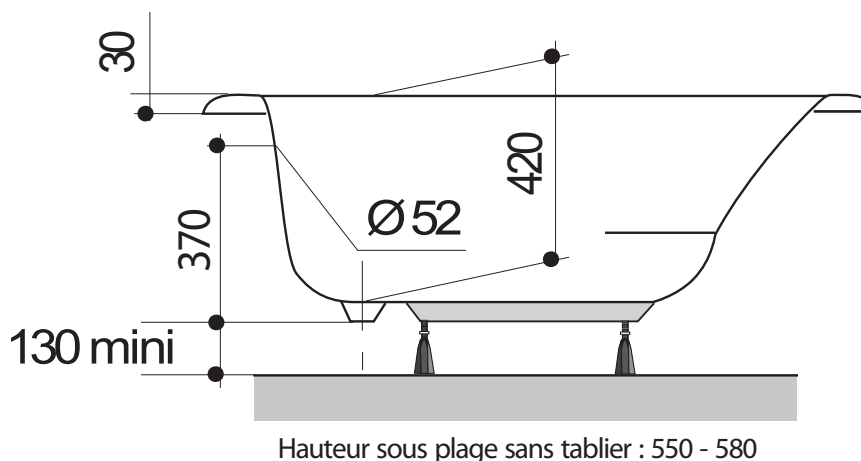

FLAVIS 130 x 70 cm

Baignoires / Baden

Ref : 199221

Capacité / Inhoud* : 60 L

Poids / gewicht : 10 Kg

Compatible robinetterie sur Gorge
Geschikt voor kraanwerk op badrand

Life
Style

ALLIBERT

*Volume en litres (au trop plein moins 70 litres)

*Volume in liter (aan overloop min 70 liter)

Le 15/02/2017-Moule B21-Plan: 1603406105 ind 5