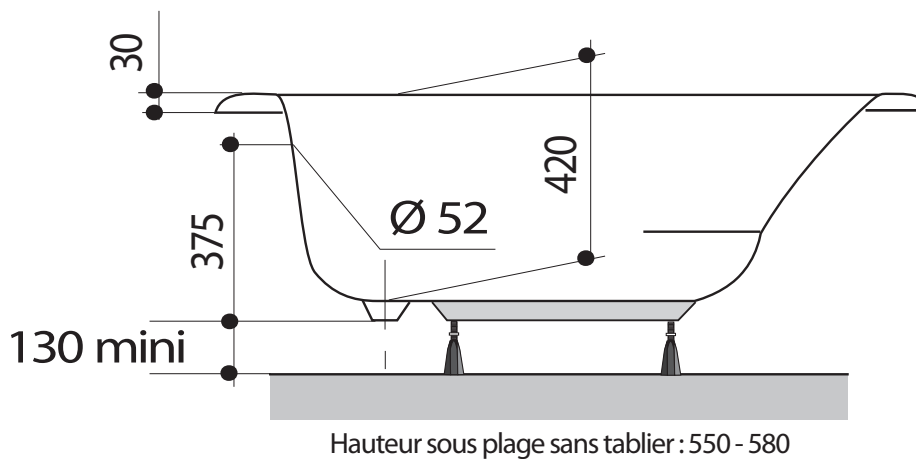

FLAVIS 140 x 70 cm

Baignoires / Baden

Ref : 199222

Capacité * : 80 L

Poids / gewicht : 11 Kg

Life
Style

ALLIBERT

*Volume en litres (au trop plein moins 70 litres)
*Volume in liter (aan overloop min 70 liter)

Le 15/02/2017-Moule B22-Plan: 1603406205 ind 5