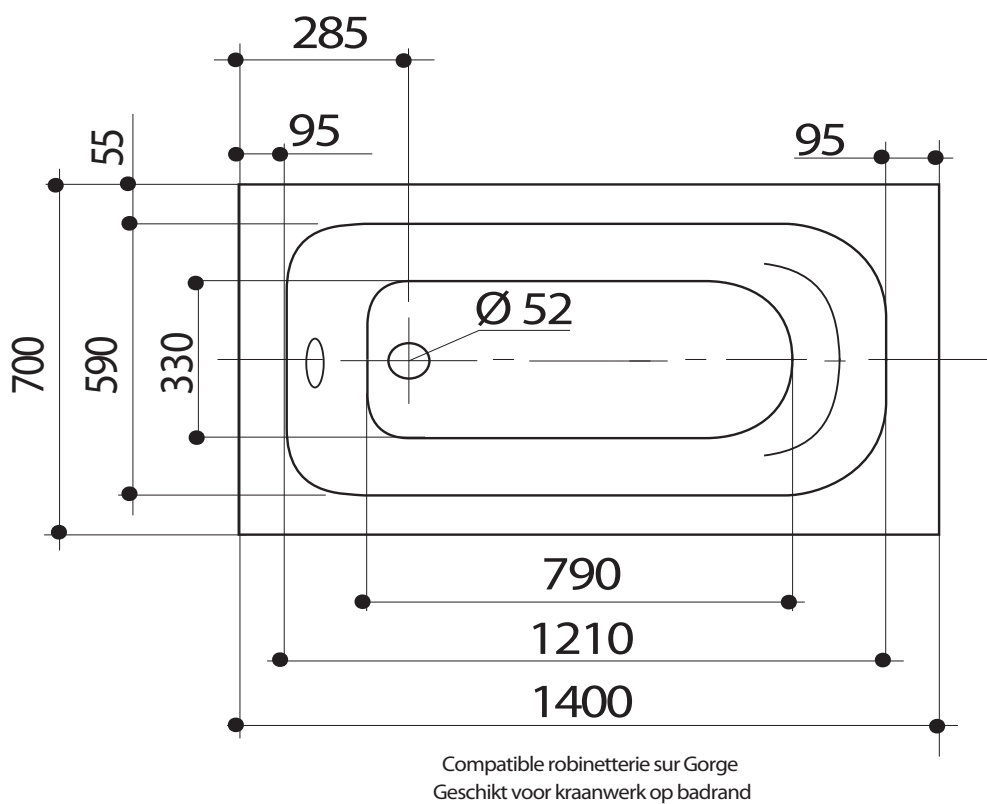

FLAVIS 140 x 70 cm

Baignoires / Baden

Ref : 199222

Capacité * : 80 L

Poids / gewicht : 11 Kg

Life
Style

ALLIBERT

*Volume en litres (au trop plein moins 70 litres)
*Volume in liter (aan overloop min 70 liter)

Le 15/02/2017-Moule B22-Plan: 1603406205 ind 5