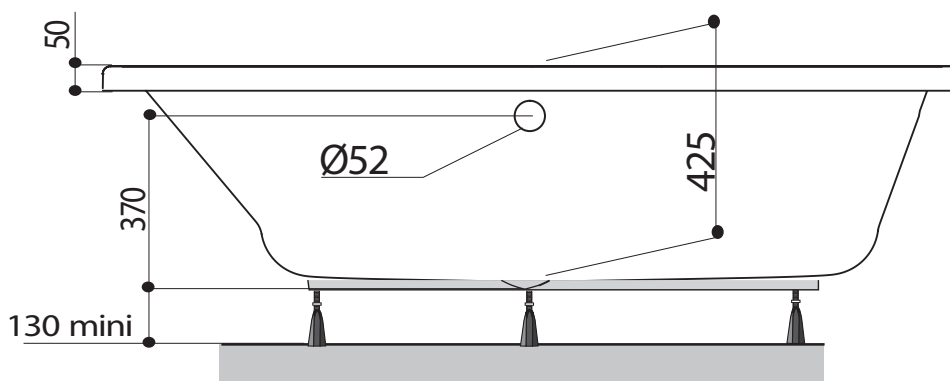

Ref : 198974

Capacité / Inhoud* : 132 L

Poids / gewicht : 16 Kg

Hauteur sous plage sans tablier : 545 - 565

Compatible Tablier Fix'Alu / Geschikt voor fix alu.