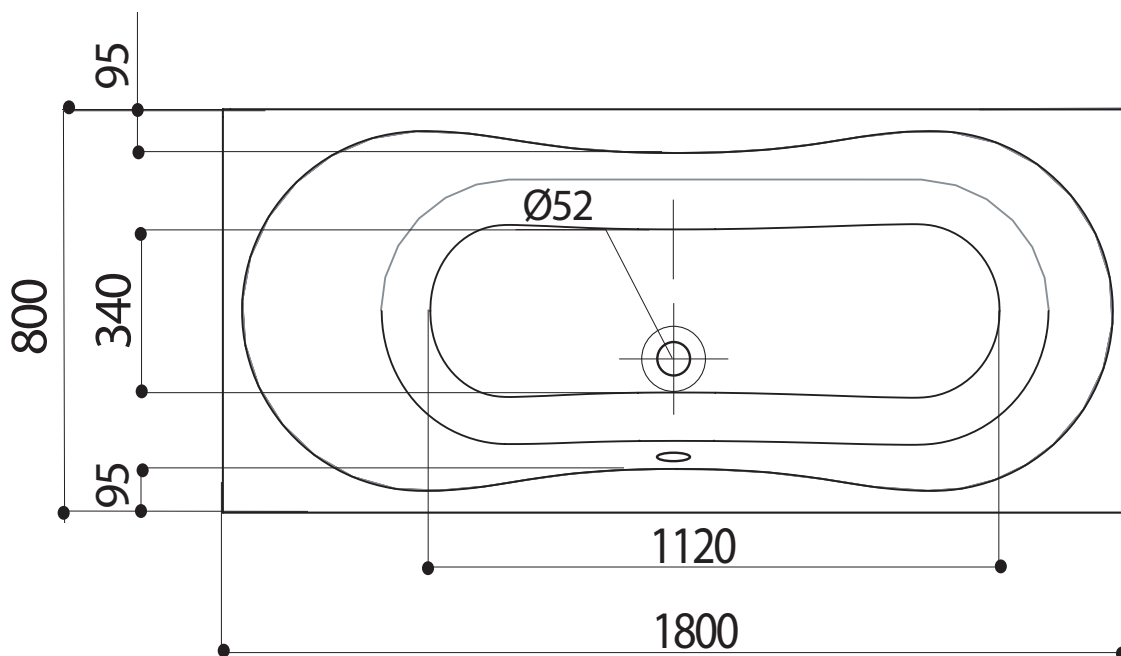

# INOA 180x80

Baignoires / Baden

Ref : 198982

Capacité / Inhoud\* : 150 L

Poids / gewicht : 17 Kg

Hauteur sous plage sans tablier : 535- 560

Compatible Tablier Fix'Alu / Geschikt voor fix alu.

\* Volume en litres (au trop plein moins 70 litres)

\* Volume in liter (aan overloop min 70 liter)

Life  
Style

ALLIBERT