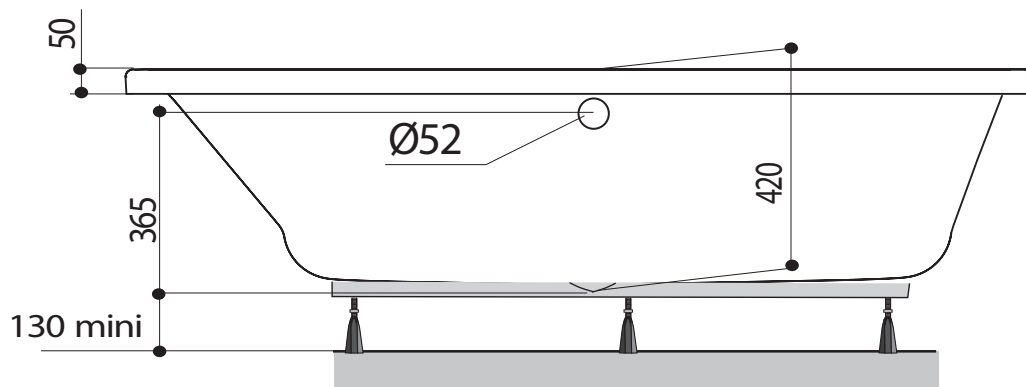

# INOA 180x80

Baignoires / Baden

Ref : 198982

Capacité / Inhoud\* : 150 L

Poids / gewicht : 17 Kg

Hauteur sous plage sans tablier : 535- 560

Compatible Tablier Fix'Alu / Geschikt voor fix alu.

\* Volume en litres (au trop plein moins 70 litres)

\* Volume in liter (aan overloop min 70 liter)

Life  
Style

ALLIBERT