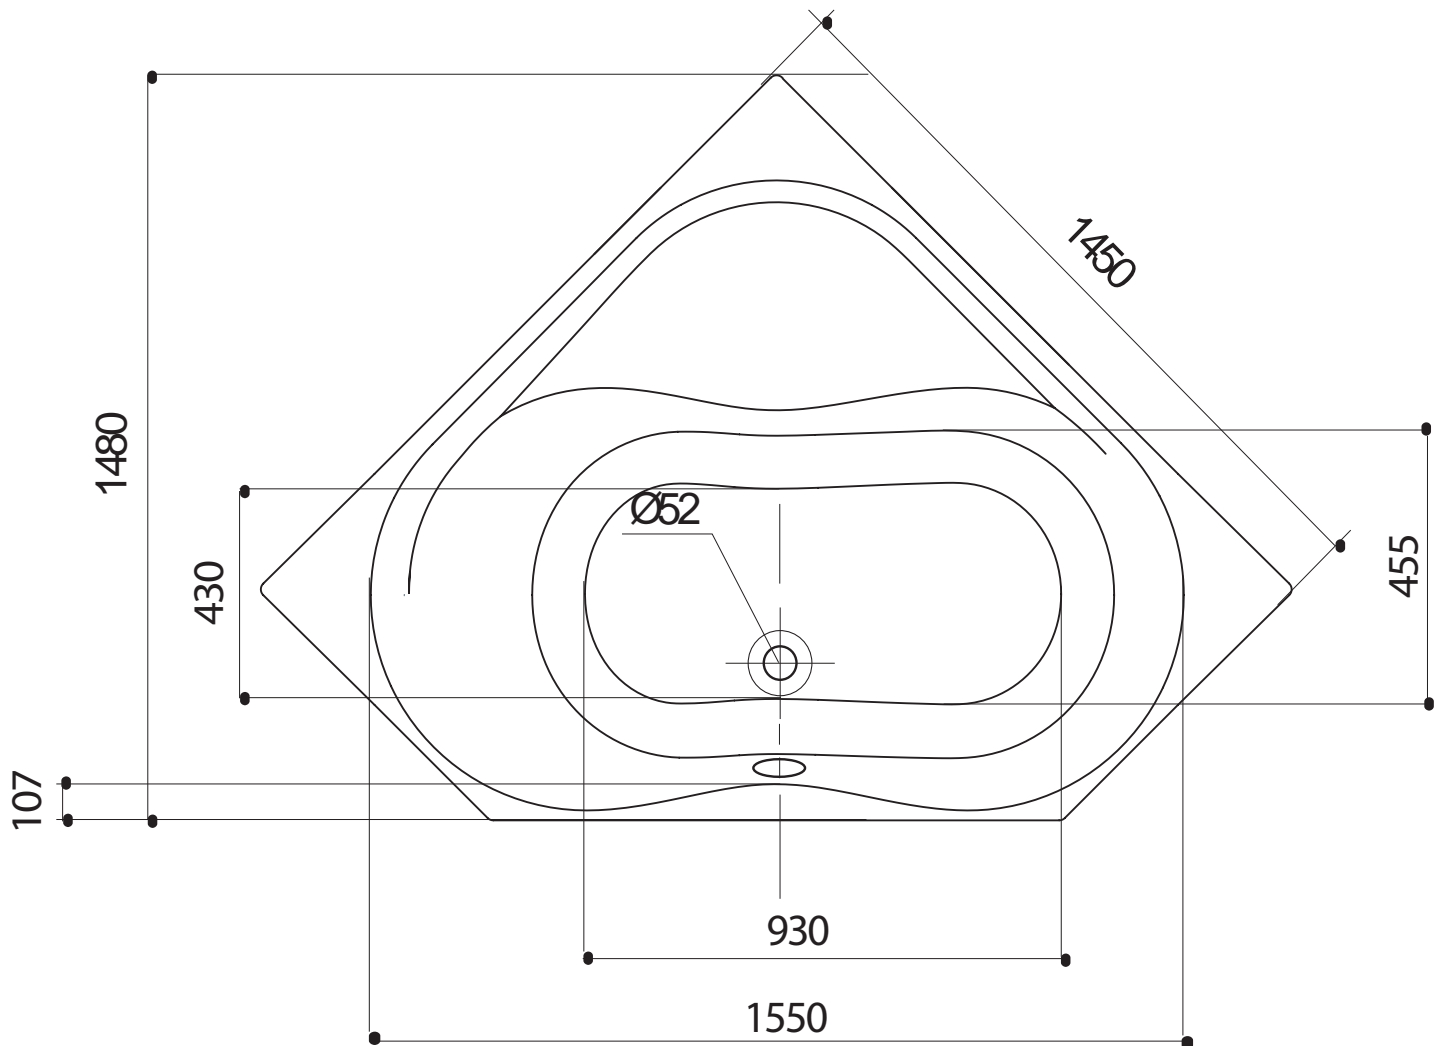

INOA Angle 145x145 cm

Baignoires / Baden

Ref : 198969

Capacité / Inhoud* : 120 L

Poids / gewicht : 18.5 Kg

Hauteur sous plage sans tablier : 530 - 560

Compatible robinetterie sur Gorge
Geschikt voor kraanwerk op badrand

Life
Style

ALLIBERT

* V olume en litres (au trop plein moins 70 litres)
* V olume in liter (aan overloop min 70 liter)

Le 09/10/2017-Moule B114-Plan:1103407303- ind:3