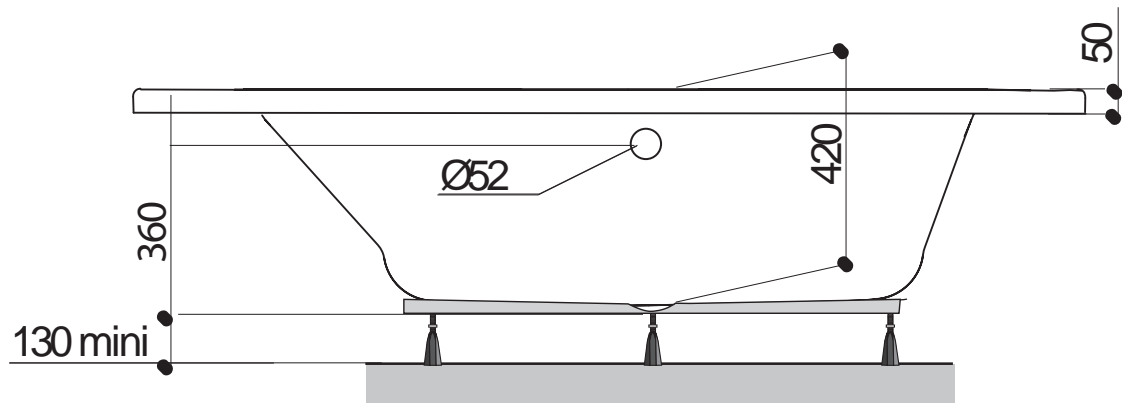

INOA Angle 145x145 cm

Baignoires / Baden

Ref : 198969

Capacité / Inhoud* : 120 L

Poids / gewicht : 18.5 Kg

Hauteur sous plage sans tablier : 530 - 560

Compatible robinetterie sur Gorge
Geschikt voor kraanwerk op badrand

Life
Style

ALLIBERT

* V olume en litres (au trop plein moins 70 litres)
* V olume in liter (aan overloop min 70 liter)

Le 09/10/2017-Moule B114-Plan:1103407303- ind:3