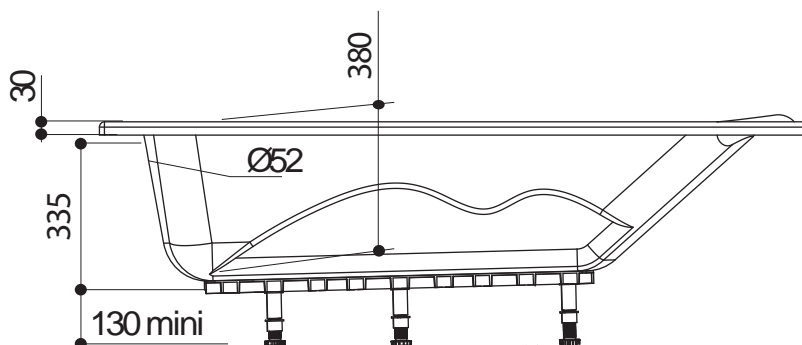

# Jacana2 160x75 cm

Baignoires / Baden

Ref : 198988

Capacité / Inhoud\* : 65L

Poids / gewicht : 12 Kg

Hauteur sous plage sans tablier : 505 - 540

Compatible robinetterie sur Gorge  
Geschikt voor kraanwerk op badrand

Life  
Style

ALLIBERT

\* Volume en litres (au trop plein moins 70 litres)  
\* Volume in liter (aan overloop min 70 liter)

Le 09/01/2017 - Moule B123-Plan:1304400705- ind:5