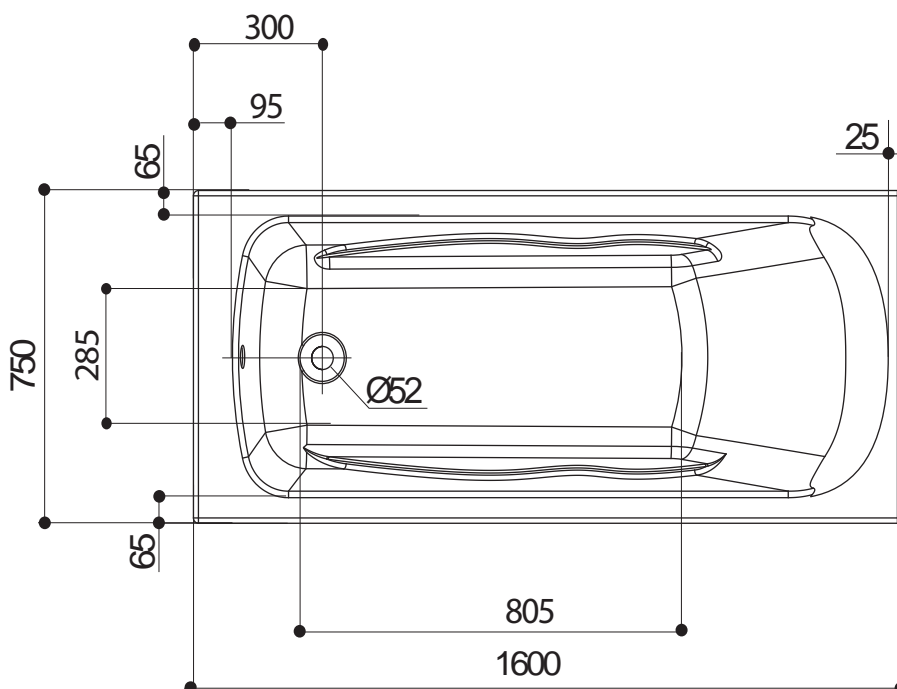

# Jacana2 160x75 cm

Baignoires / Baden

Ref : 198988

Capacité / Inhoud\* : 65L

Poids / gewicht : 12 Kg

Hauteur sous plage sans tablier : 505 - 540

Compatible robinetterie sur Gorge  
Geschikt voor kraanwerk op badrand

Life  
Style

ALLIBERT

\* Volume en litres (au trop plein moins 70 litres)  
\* Volume in liter (aan overloop min 70 liter)

Le 09/01/2017 - Moule B123-Plan:1304400705- ind:5