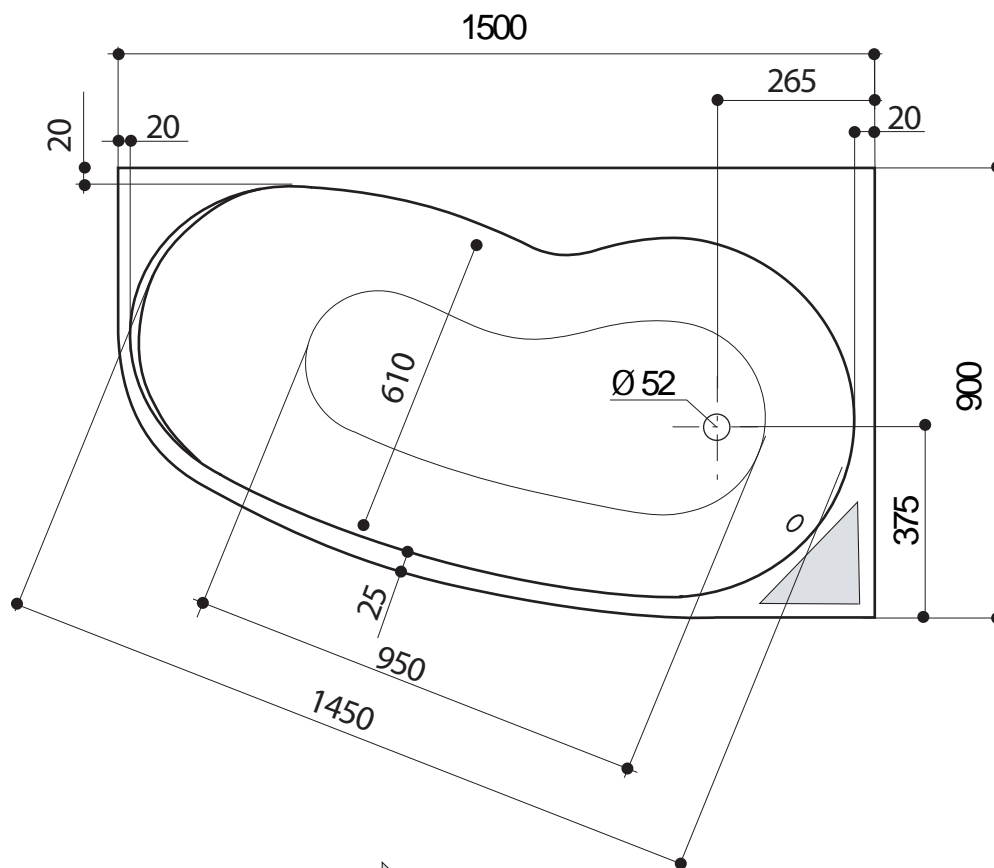

# Jacana Gauche 150 x 90 cm

Baignoires / Baden

Ref : 199538

Capacité / Inhoud\* : 120 L

Poids / gewicht : 14 Kg

Hauteur sous plage sans tablier : 530 - 545  
Hauteur sous plage avec tablier : 547 - 550

A	B	C
230	230	330

Compatible robinetterie sur Gorge  
Geschikt voor kraanwerk op badrand

Life  
Style

ALLIBERT

\* V olume en litres (au trop plein moins 70 litres)  
\* V olume in liter (aan overloop min 70 liter)