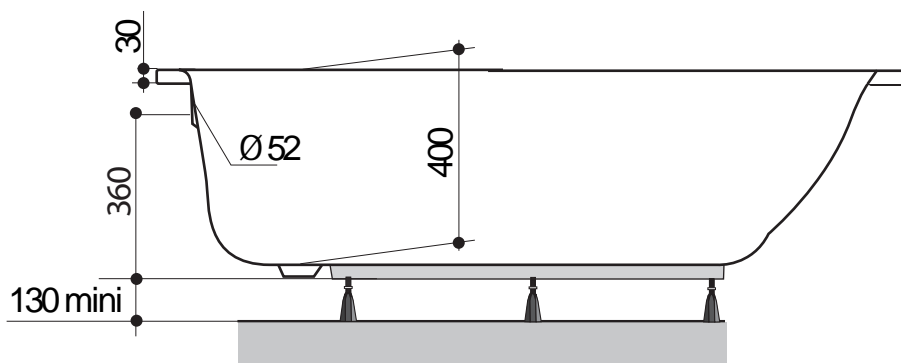

# Jacana Gauche 150 x 90 cm

Baignoires / Baden

Ref : 199538

Capacité / Inhoud\* : 120 L

Poids / gewicht : 14 Kg

Hauteur sous plage sans tablier : 530 - 545  
Hauteur sous plage avec tablier : 547 - 550

A	B	C
230	230	330

Compatible robinetterie sur Gorge  
Geschikt voor kraanwerk op badrand

Life  
Style

ALLIBERT

\* V olume en litres (au trop plein moins 70 litres)  
\* V olume in liter (aan overloop min 70 liter)