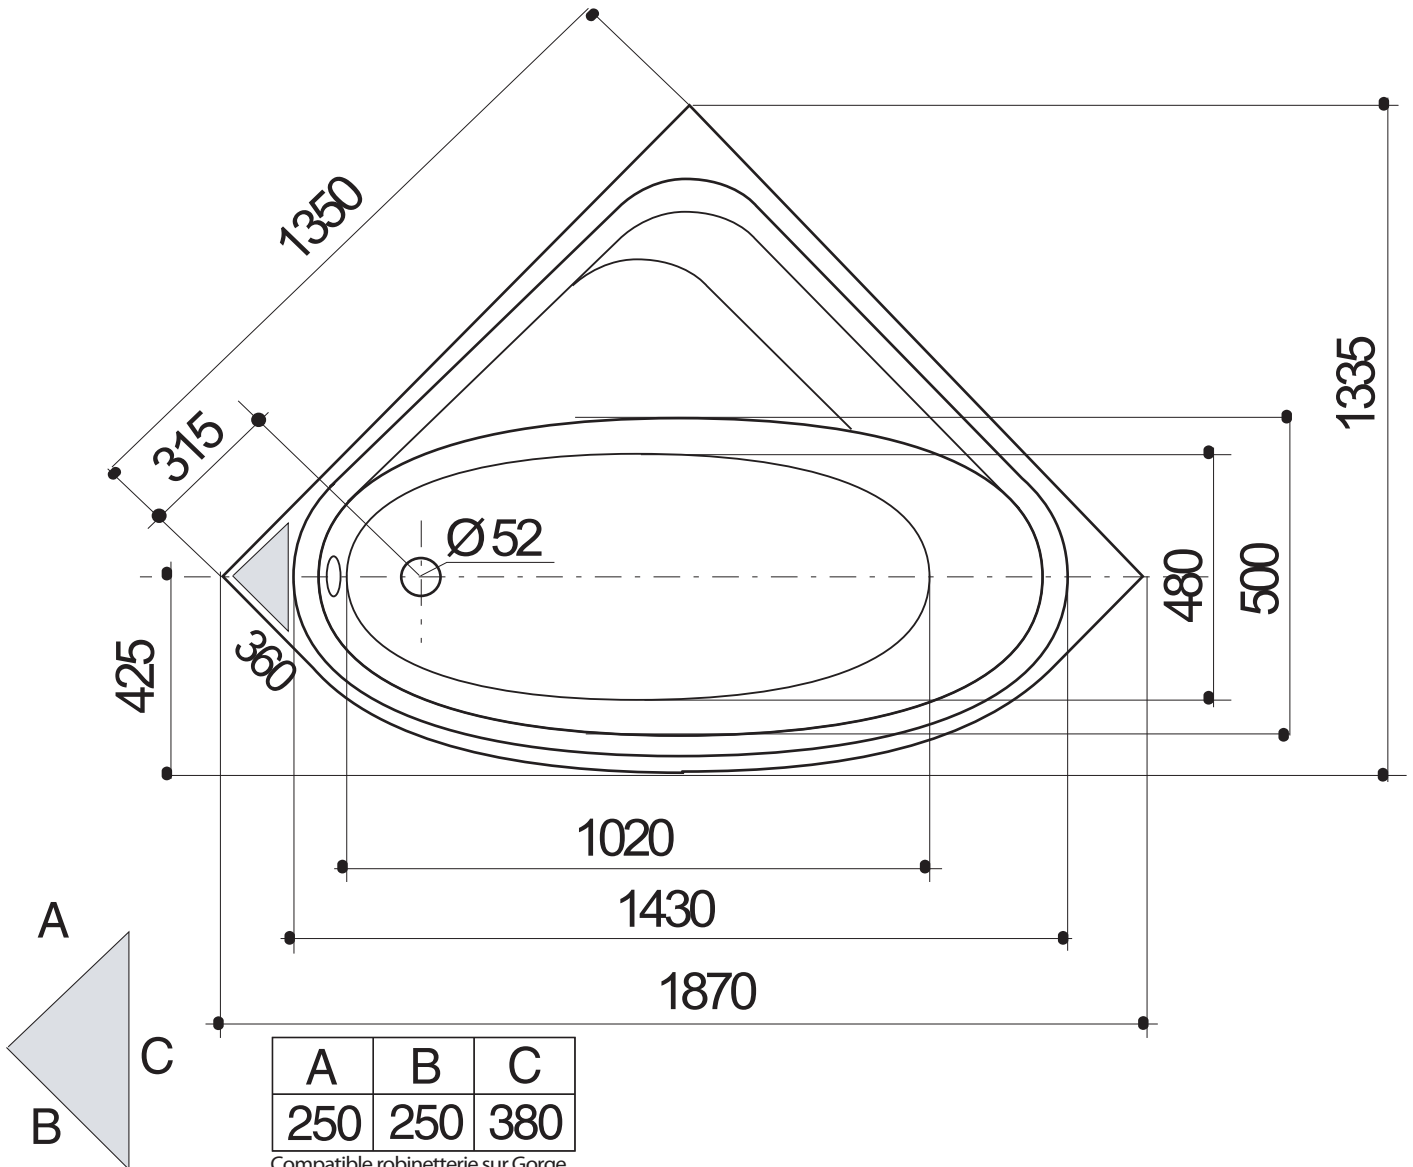

JACANA ANGLE 135x135

Baignoires / Baden

Ref: 199535

Capacité / Inhoud* : 120L

Poids / gewicht : 18 Kg

Hauteur sous plage sans tablier : 520 - 540
Hauteur sous plage avec tablier : 532 - 535

A	B	C
250	250	380

Compatible robinetterie sur Gorge

* Volume en litres (au trop plein moins 70 litres)

* Volume in liter (aan overloop min 70 liter)

Life
Style

ALLIBERT