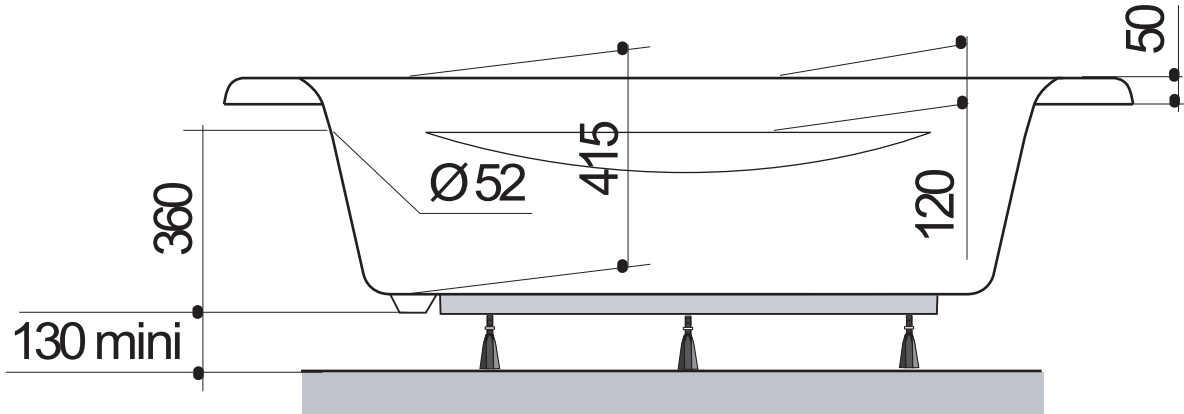

JACANA ANGLE 135x135

Baignoires / Baden

Ref: 199535

Capacité / Inhoud* : 120L

Poids / gewicht : 18 Kg

Hauteur sous plage sans tablier : 520 - 540
Hauteur sous plage avec tablier : 532 - 535

A	B	C
250	250	380

Compatible robinetterie sur Gorge

* Volume en litres (au trop plein moins 70 litres)

* Volume in liter (aan overloop min 70 liter)

Life
Style

ALLIBERT