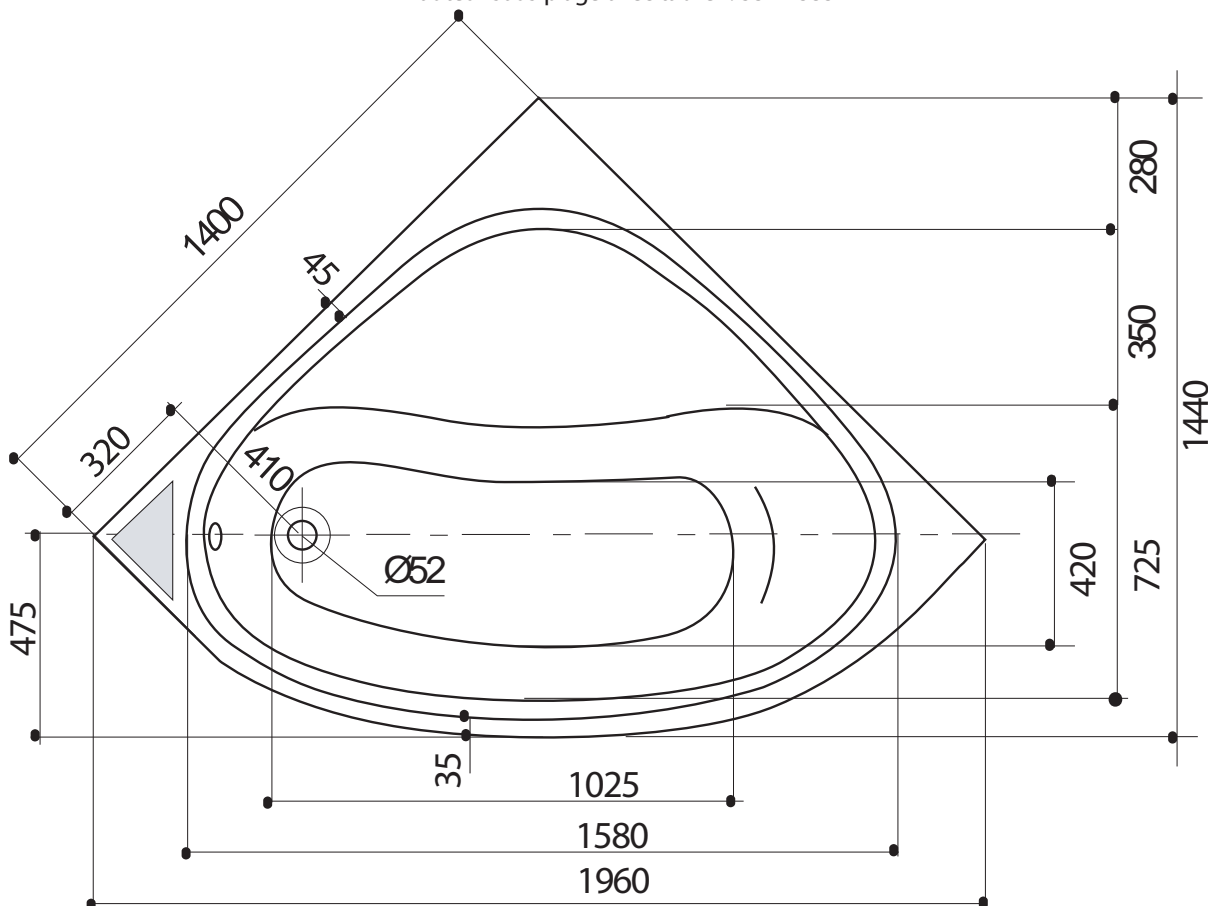

# Lucina

Angle 140x140 cm

Baignoires / Baden

Ref : 199046

Capacité / Inhoud\* : 145 L

Poids / gewicht : 20 Kg

Hauteur sous plage sans tablier : 530 - 560  
 Hauteur sous plage avec tablier : 532 - 535

A	B	C
150	150	215

Compatible robinetterie sur Gorge  
 Geschikt voor kraanwerk op badrand

\* V olume en litres (au trop plein moins 70 litres)  
 \* V olume in liter (aan overloop min 70 liter)