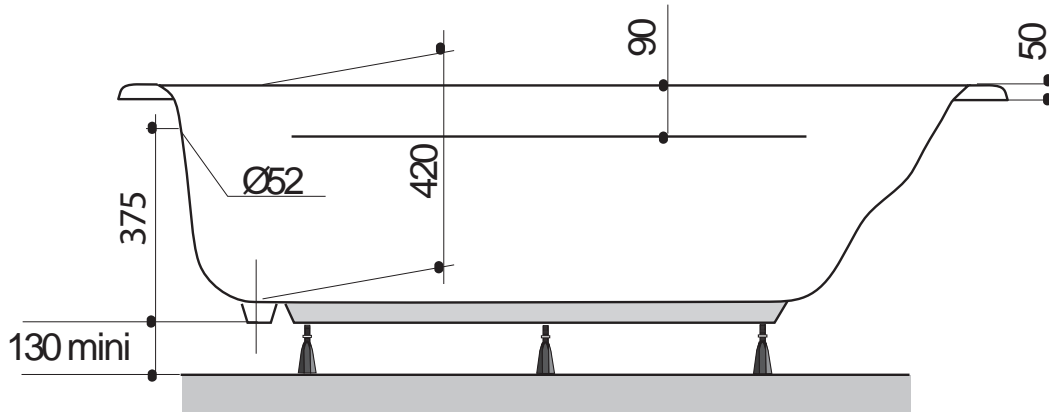

# Lucina

Angle 140x140 cm

Baignoires / Baden

Ref : 199046

Capacité / Inhoud\* : 145 L

Poids / gewicht : 20 Kg

Hauteur sous plage sans tablier : 530 - 560  
 Hauteur sous plage avec tablier : 532 - 535

A	B	C
150	150	215

Compatible robinetterie sur Gorge  
 Geschikt voor kraanwerk op badrand

\* V olume en litres (au trop plein moins 70 litres)  
 \* V olume in liter (aan overloop min 70 liter)