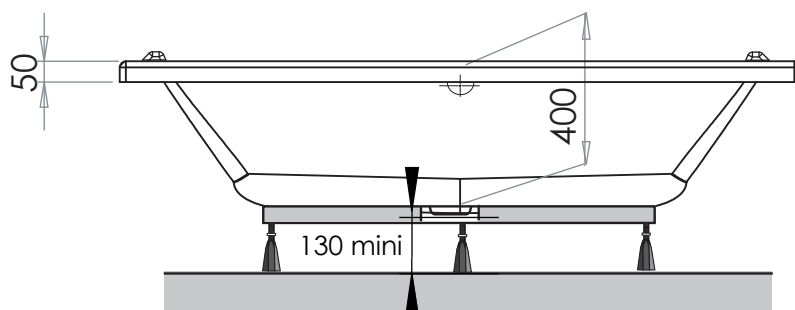

SQUARE

170 x 75 cm

Baignoires / Baden

Ref : 199113

Capacité / Inhoud* : 105L

Poids / gewicht : 15 Kg

Hauteur sous plage sans tablier : 505 - 535

Compatible Tablier Fix'Alu / Geschikt voor fix alu.