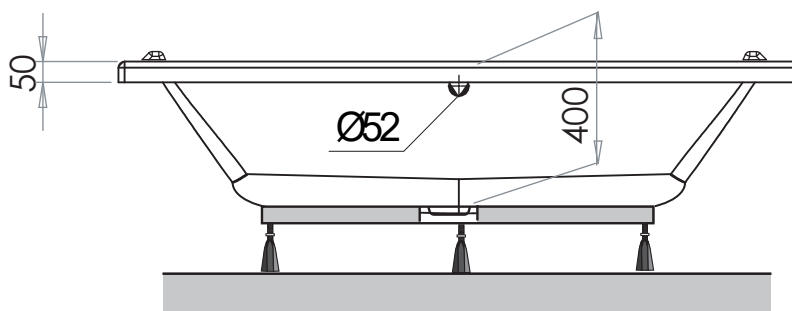

SQUARE

180 x 80 cm

Baignoires / Baden

Ref : 199116

Capacité / Inhoud* : 145L

Poids / gewicht : 17 Kg

Hauteur sous plage sans tablier : 505 - 530

Compatible Tablier Fix'Alu / Geschikt voor fix alu.