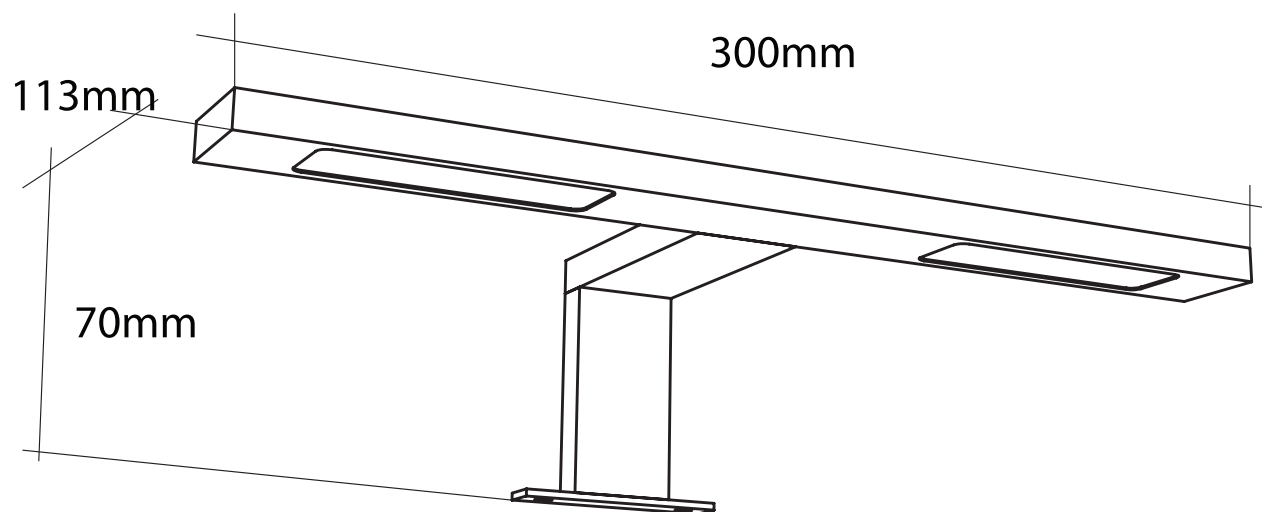

819283 LILO/NINO

BATH Fournitures 819283

Le Cube Rouge, 140 Rue René Rambaud
38500 VOIRON, FRANCE

2922 3200K
LED 2x3W 230V ~ 50Hz

CE  IP44

BATH Fournitures

819283/2922

Ce luminaire comporte
des lampes à LED
intégrées.

Les lampes de ce luminaire
ne peuvent être changées.

6kWh/1000h
874/2012

440 lm 3200 K

819283 FT