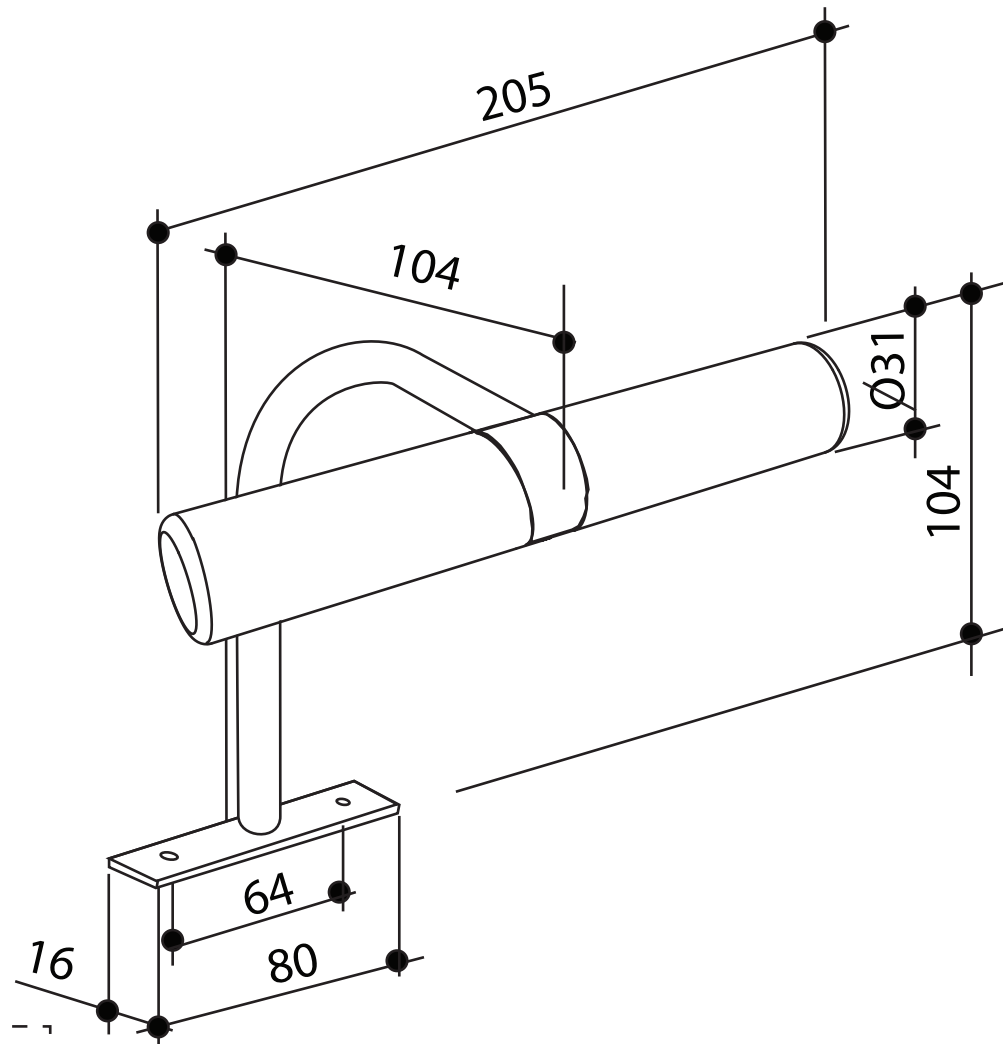

LED 2,5W

Ø17 mm

L maxi= 48mm

822518 FT