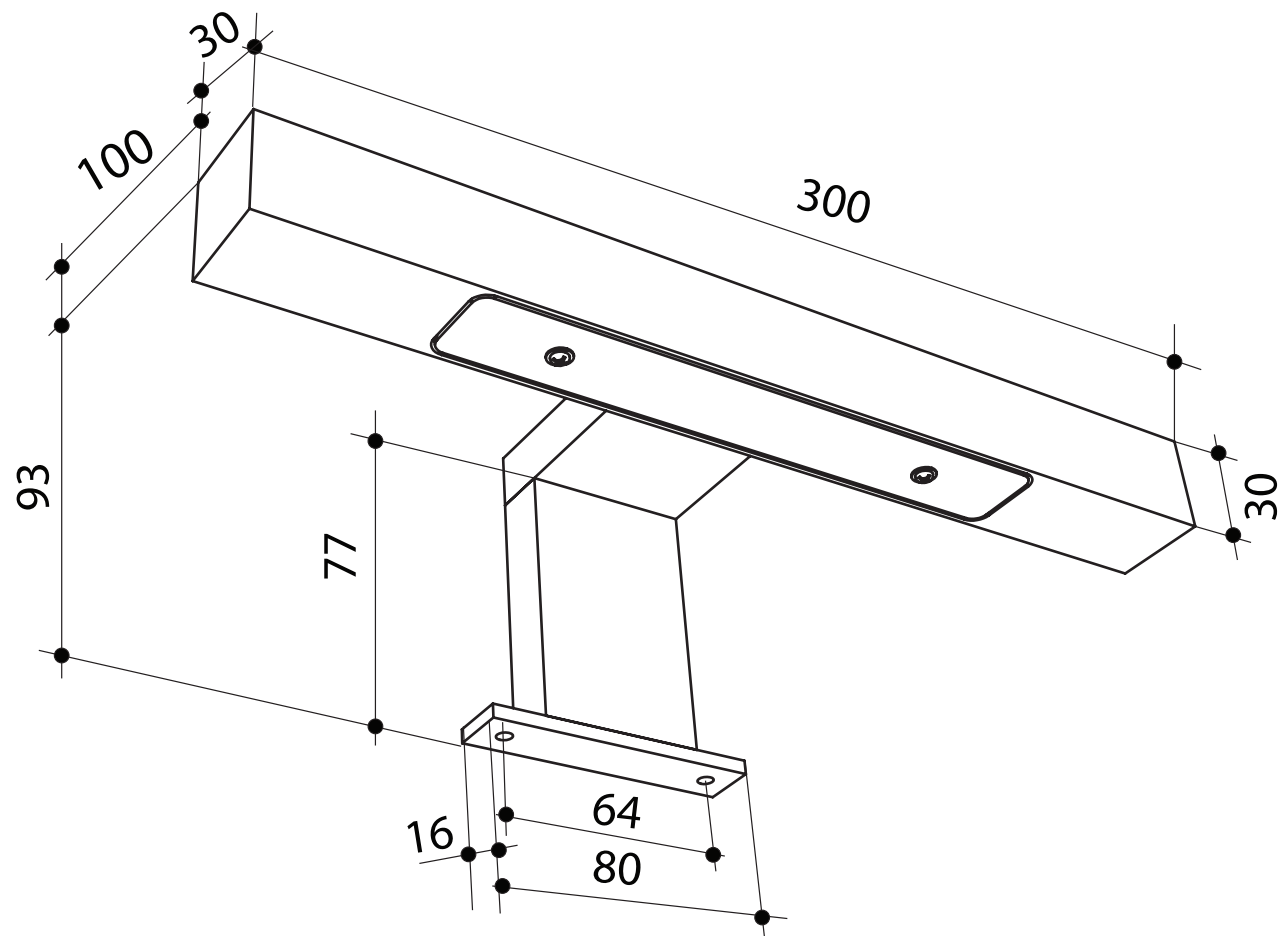

## BATH Fournitures

822518/6531 - 822519/6952  
822520/6852

Ce luminaire est compatible avec des ampoules des classes énergétiques :

LED

Le luminaire est vendu avec une ampoule de la classe énergétique :

5kWh/1000h  
874/2012

400 lm  
4100 K

G9  LED 2,5W

 Ø17 mm

L maxi= 48mm

822519/822520 FT