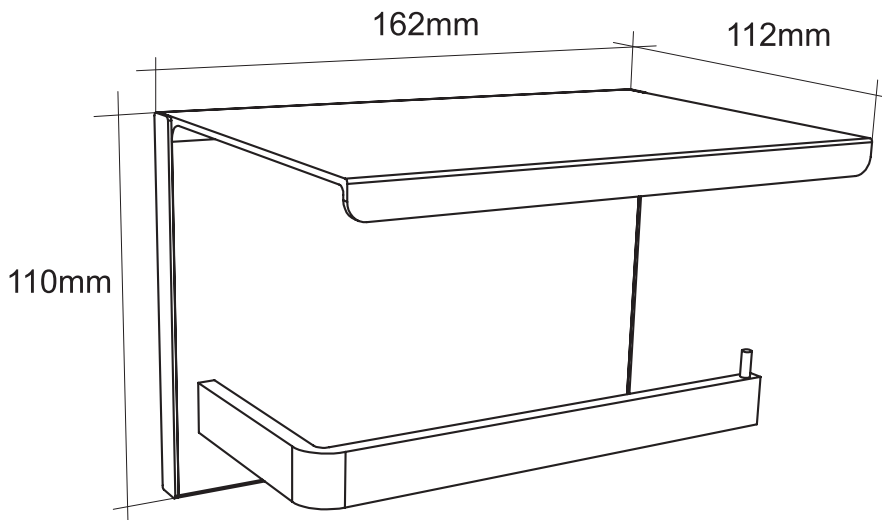

F Dérouleur papier WC

D Papier halter

NL WC-papierhouder

GB Toilet roll holder

F : Outillages conseillés (non fournis)

NL : Aanbevolen gereedschap (niet bijgeleverd)

GB : Useful tools / parts (not supplied)