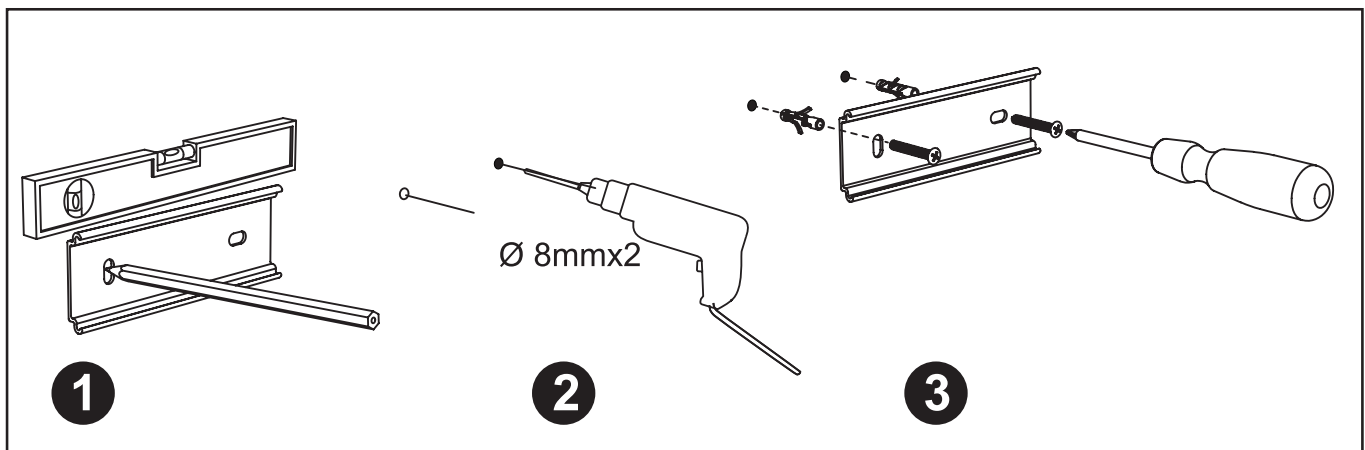

F Dérouleur papier WC

D Papier halter

NL WC-papierhouder

GB Toilet roll holder

F : Outillages conseillés (non fournis)

NL : Aanbevolen gereedschap (niet bijgeleverd)

GB : Useful tools / parts (not supplied)