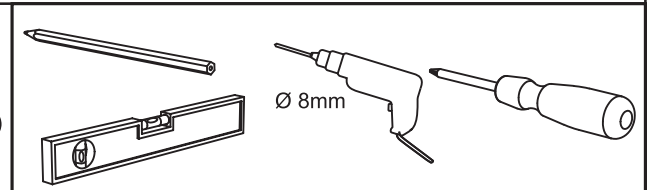

F : Outillages conseillés (non fournis)

NL : Aanbevolen gereedschap (niet bijgeleverd)

GB : Useful tools / parts (not supplied)

DE : Empfohlenes Werkzeug (nicht im Lieferumfang enthalten)