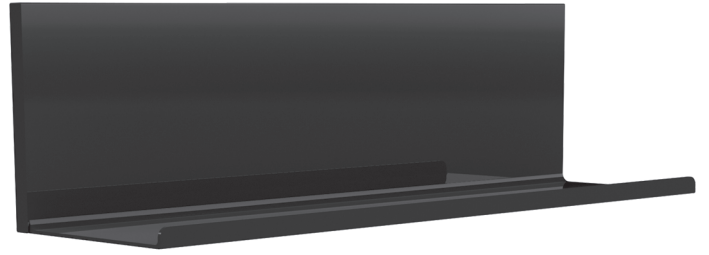

**F** *Tablette*

**NL** *Tablet*

**D** *Regale*

**GB** *Shelf*

823139-823140 ft