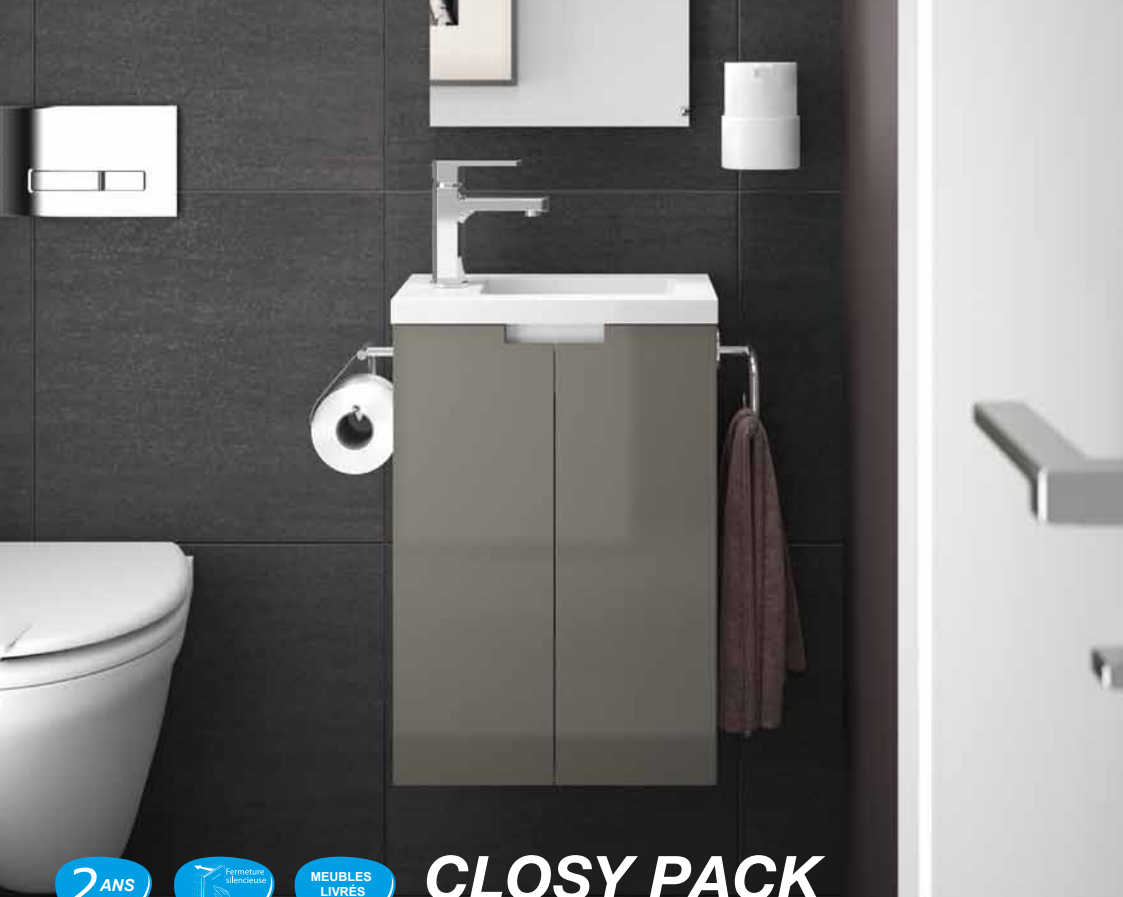

MEUBLES
SALLE DE BAINS
CLOSY PACK

ALLIBERT 

2 ANS
GARANTIE

**MEUBLES
LIVRES
MONTÉS**

CLOSY PACK

Spécial petits espaces

Un meuble de petite taille conçu spécialement pour l'aménagement de votre espace toilette. Closty Pack vous surprendra par son grand volume de rangement, son confort d'utilisation pour une hygiène rapide, et ses accessoires à fixer selon vos envies.

Pratique une solution tout en un

Un meuble complet comprenant un miroir, un plan de toilette, un meuble lave-mains et deux accessoires. Le tout réuni dans un seul carton pour faciliter le transport.

Une qualité sans pareil

CLOSY PACK :
Miroir
+
Plan de toilette polybéton
+
Meuble lave-mains
+
Accessoires

DESCRIPTIF TECHNIQUE

Miroir

- Miroir simple en PPSM

Plan de toilette

- En polybéton blanc brillant simple vasque

Meuble sous-vasque

Blanc brillant

Gris anthracite
brillant

Vasque profonde et réversible

Poignées intégrées :

style et modernité du meuble.
Pas de parties saillantes en façade.

Ouverture peu encombrante grâce aux 2 portes à fermeture progressive : pratique pour les petits espaces qui manquent de recul !