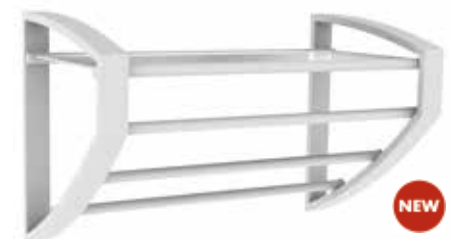

NEW

2 years warranty

LOFT-GAME

Towel holder - In lacquered aluminium, for wall fixing

Porte-serviette - En Alu laqué à fixer au mur

Handdoekhouder - Gelakt Aluminium - Om op te hangen aan de muur

Handtuchhalter - Aus lackiertem Aluminium zum Befestigen an der Wand

823864

823866

823865