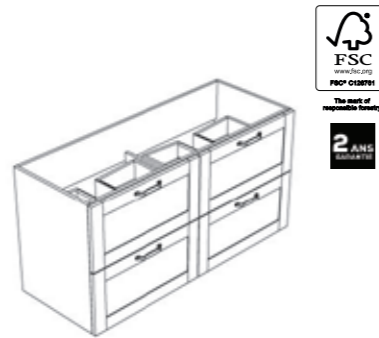

Chêne Hamilton
Eik Hamilton

80 x 58 x 46 cm
 Meuble sous-plan - Meuble à suspendre livré monté - 2 tiroirs bois - Fermeture progressive - Simple passage siphon
 Wastafelonderbouw - Meubel om op te hangen gemonteerd geleverd - 2 lades - Soft Close - Enkele sifon-uitsparing

824114

120 x 58 x 46 cm
 Meuble sous-plan - Meuble à suspendre livré monté - 4 tiroirs bois - Fermeture progressive - Double passage siphon
 Wastafelonderbouw - Meubel om op te hangen gemonteerd geleverd - 4 lades - Soft Close - Dubbele sifon-uitsparing

824115

120 x 58 x 46 cm
 Meuble sous-plan - Meuble à suspendre livré monté - 2 tiroirs bois - 2 portes - Fermeture progressive - 2 étagères en bois - Double passage siphon
 Wastafelonderbouw - Meubel om op te hangen gemonteerd geleverd - 2 lades hout - 2 deuren - Soft Close - 2 houten legplanken - Dubbele sifon-uitsparing

824116

80 x 80 x 1,8 cm
 Miroir cadre
 Spiegel met kader

824118

120 x 80 x 1,8 cm
 Miroir cadre
 Spiegel met kader

824119

40 x 156 x 37 cm
 Colonne - Meuble à suspendre livré monté - 1 porte - Fermeture progressive - 2 étagère en bois amovibles repositionnables et 2 étagères en bois fixes
 Kolomkast - Meubel om op te hangen gemonteerd geleverd - 1 deur - Soft Close - 2 houten uitneembare en verplaatsbare legplanken en 2 houten vaste legplanken