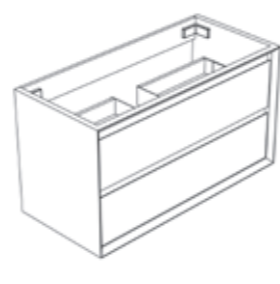

Blanc Mat  
Mat Wit

Bleu de Prusse mat  
Pruisisch blauw mat

Noir mat  
Mat zwart

NEW

**60 x 54 x 46 cm**

Meuble sous-plan - Meuble à suspendre livré monté - 2 tiroirs double paroi métal - Fermeture progressive - Tiroir du haut avec éclairage intégré - Simple passage siphon

Wastafelonderbouw - Meubel om op te hangen gemonteerd geleverd - 2 lades met dubbele metalen wand - Soft Close - Bovenste lade met geïntegreerde verlichting - Enkele sifonuitsparing

**80 x 54 x 46 cm**

Meuble sous-plan - Meuble à suspendre livré monté - 2 tiroirs double paroi métal - Fermeture progressive - Tiroir du haut avec éclairage intégré - Simple passage siphon

Wastafelonderbouw - Meubel om op te hangen gemonteerd geleverd - 2 lades - Soft Close - Bovenste lade met geïntegreerde verlichting - Enkele sifonuitsparing

**100 x 54 x 46 cm**

Meuble sous-plan - Meuble à suspendre livré monté - 2 tiroirs double paroi métal - Fermeture progressive - Tiroir du haut avec éclairage intégré - Simple passage siphon

Wastafelonderbouw - Meubel om op te hangen gemonteerd geleverd - 2 lades - Soft Close - Bovenste lade met geïntegreerde verlichting - Enkele sifonuitsparing