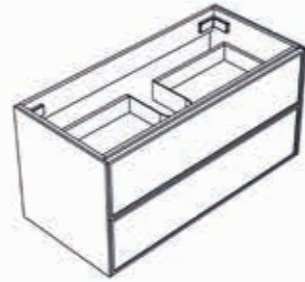

Blanc Brillant laqué
Glanzend gelakt Wit

Noir Mat
Mat Zwart

NEW

60 x 48 x 46 cm

Meuble sous-plan - Meuble à suspendre livré monté - 2 tiroirs double paroi métal - Système push-pull - Simple passage siphon
Wastafelonderbouw - Meubel om op te hangen gemonteerd geleverd - 2 lades - Push-pull systeem - enkele sifonuitsparing

○ 826552
● 826554

80 x 48 x 46 cm

Meuble sous-plan - Meuble à suspendre livré monté - 2 tiroirs double paroi métal - Système push-pull - Simple passage siphon
Wastafelonderbouw - Meubel om op te hangen gemonteerd geleverd - 2 lades - Push-pull systeem - enkele sifonuitsparing

○ 824711
● 824713

100 x 48 x 46 cm

Meuble sous-plan - Meuble à suspendre livré monté - 2 tiroirs double paroi métal - Système push-pull - Simple passage siphon
Wastafelonderbouw - Meubel om op te hangen gemonteerd geleverd - 2 lades - Push-pull systeem - enkele sifonuitsparing

○ 824714
● 824716

120 x 48 x 46 cm

Meuble sous-plan - Meuble à suspendre livré monté - 4 tiroirs double paroi métal - Système push-pull - Double passage siphon
Wastafelonderbouw - Meubel om op te hangen gemonteerd geleverd - 4 lades - Push-pull systeem - Dubbele sifon-uitsparing