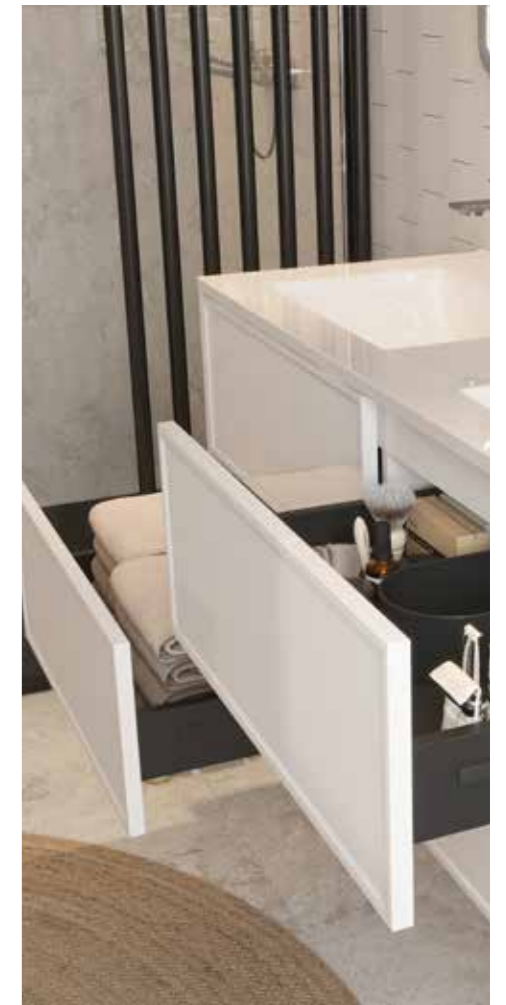

FINN

Via la finesse de ses traits, le cadre de ses façades et son système d'ouverture, FINN apportera une touche d'originalité dans votre salle de bains.

Met zijn fijne lijnen, mooie omkadering en het handige openingssysteem, brengt FINN een vleugje originaliteit in uw badkamer.

Blanc Brillant laqué
Glanzend gelakt Wit

Noir Mat
Mat Zwart

NEW

60 x 48 x 46 cm

Meuble sous-plan - Meuble à suspendre livré monté - 2 tiroirs double paroi métal - Système push-pull - Simple passage siphon
Wastafelonderbouw - Meubel om op te hangen gemonteerd geleverd - 2 lades - Push-pull systeem - enkele sifonuitsparing

○ 826552
● 826554

80 x 48 x 46 cm

Meuble sous-plan - Meuble à suspendre livré monté - 2 tiroirs double paroi métal - Système push-pull - Simple passage siphon
Wastafelonderbouw - Meubel om op te hangen gemonteerd geleverd - 2 lades - Push-pull systeem - enkele sifonuitsparing

○ 824711
● 824713

100 x 48 x 46 cm

Meuble sous-plan - Meuble à suspendre livré monté - 2 tiroirs double paroi métal - Système push-pull - Simple passage siphon
Wastafelonderbouw - Meubel om op te hangen gemonteerd geleverd - 2 lades - Push-pull systeem - enkele sifonuitsparing