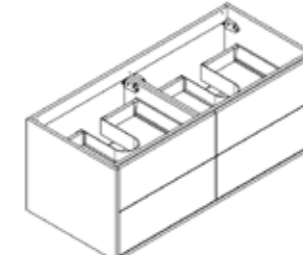

Béton Foncé
Donker Beton

Chêne Arlington
Eik Arlington

80 x 47,2 x 53,5 cm

Meuble sous-plan - Meuble à suspendre livré monté - 1 tiroir double paroi métal - 1 niche - Système push-pull - Simple passage siphon
Wastafelonderbouw - Meubel om op te hangen gemonteerd geleverd - 1 lade dubbele metalen wand - 1 nis - push-pull systeem - enkele sifon-uitsparing

80 x 47,2 x 53,5 cm

Meuble sous-plan - Meuble à suspendre livré monté - 2 tiroirs double paroi métal - Système push-pull - Simple passage siphon
Wastafelonderbouw - Meubel om op te hangen gemonteerd geleverd - 2 lades dubbele metalen wand - Push-pull systeem - dubbele sifon-uitsparing

120 x 47,2 x 53,5 cm

Meuble sous-plan - Meuble à suspendre livré monté - 2 tiroirs double paroi métal - 1 niche - Système push-pull - Double passage siphon
Wastafelonderbouw - Meubel om op te hangen gemonteerd geleverd - 2 lades dubbele metalen wand - 1 nis - push-pull systeem - dubbele sifonuitsparing

- 226601
- 226600

- 226598
- 226597

- 226607
- 226606

120 x 47,2 x 53,5 cm

Meuble sous-plan - Meuble à suspendre livré monté - 4 tiroirs double paroi métal - Système push-pull - Double passage siphon
Wastafelonderbouw - Meubel om op te hangen gemonteerd geleverd - 4 lades dubbele metalen wand - Push-pull systeem - dubbele sifon-uitsparing