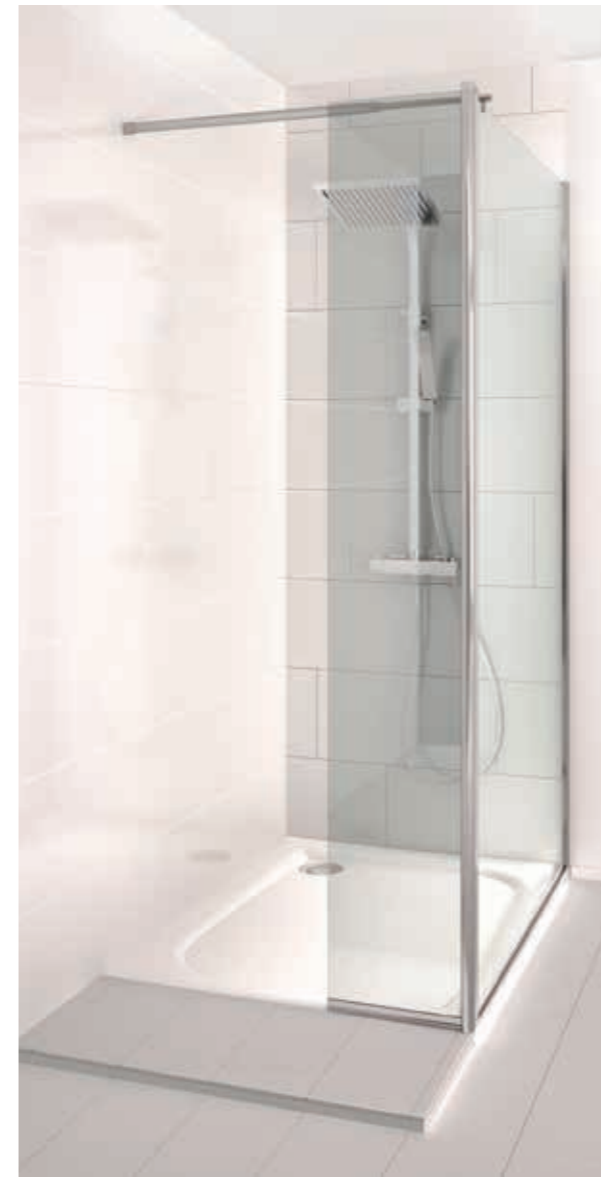

2 years warranty

COLORS

Walk in - Verre trempé de 8mm gris - Facilité d'entretien - Barre d'appui supérieure en acier inoxydable 120 cm recoupable - profil aluminium chromé ou noir - Réversible

Walk in - 8 mm grijs gehard glas - Makkelijk in onderhoud - Bovenste stang in roestvrij staal 120 cm snijbaar - Chromo of zwart aluminium profiel - Omkeerbaar

87-90 x 200 cm		825560
87-90 x 200 cm		825563
117-120 x 200 cm		825561
117-120 x 200 cm		825564
137-140 x 200 cm		825562
137-140 x 200 cm		825565

2 years warranty

KOBANA

Walk in - Verre trempé 6mm avec retour pivotant 30 cm afin d'éviter les éclaboussures (dimensions ci-dessous hors volet) - Traitement anticalcaire 1 face - Barre de renfort en inox chromé extensible de 66 à 100 cm - Profilé en aluminium chromé - Réversible.