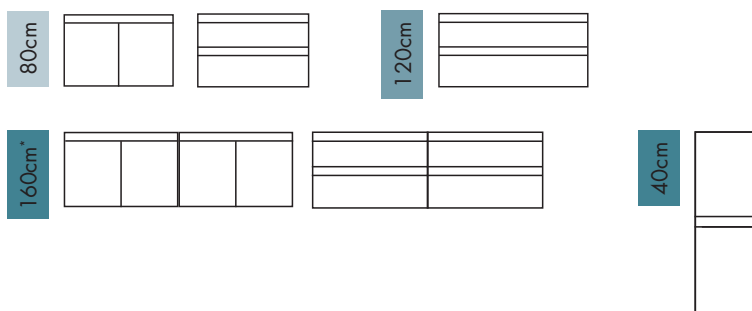

Blanc Brillant
Glanzend Wit

Asphalte Brillant
Glanzend Asfalt

Tableau de compatibilité vasques **page**
Tabel met bijpassende wastafels op **pagina**

348

* Combinaison de 2 sous-meubles 80 cm montés côte à côte
Combinatie van 2 ondermeubels 80 cm die naast elkaar gemonteerd zijn

5 years warranty

ALMA

80 x 47,2 x 46 cm

Meuble sous-plan - Meuble à suspendre livré monté - 2 portes - Fermeture progressive - 1 étagère en bois amovible non repositionnable

Wastafelonderbouw - Meubel om op te hangen gemonteerd geleverd - 2 deuren - Soft Close - 1 houten uitneembare legplank. Niet verplaatsbaar

226538

226539

5 years warranty

ALMA

80 x 47,2 x 46 cm

Meuble sous-plan - Meuble à suspendre livré monté - 2 tiroirs double paroi métal - Fermeture progressive - Simple passage siphon

Wastafelonderbouw - Meubel om op te hangen gemonteerd geleverd - 2 lades dubbele metalen wand - Soft Close - Enkele sifon-uitsparing

226540

226541

5 years warranty

ALMA

120 x 47,2 x 46 cm

Meuble sous-plan - Meuble à suspendre livré monté - 2 tiroirs double paroi métal - Fermeture progressive - Simple passage siphon centré

Wastafelonderbouw - Meubel om op te hangen gemonteerd geleverd - 2 lades dubbele metalen wand - Soft Close - Gecentreerde enkele sifon-uitsparing