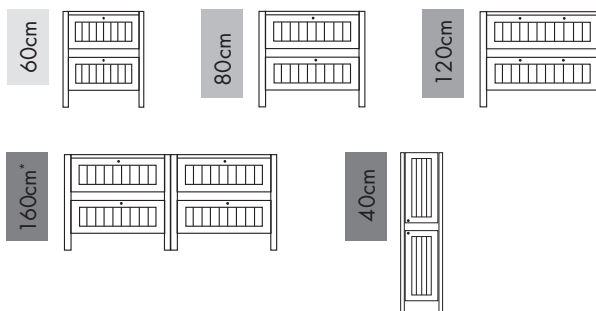

Blanc Mat
Mat Wit

Tableau de compatibilité vasques **page**
Tabel met bijpassende wastafels op **pagina**

348

* Combinaison de 2 sous-meubles 80 cm montés côte à côte
Combinatie van 2 ondermeubels 80 cm die naast elkaar gemonteerd zijn

AMERICA

59,5 x 86 x 45,5 cm

Meuble sous-plan - Meuble à poser livré monté - 2 tiroirs bois - Fermeture progressive - Simple passage siphon

Wastafelonderbouw - Staand meubel gemonteerd geleverd - 2 lades hout - Soft Close - Enkele sifon-uitsparing

823731

AMERICA

60 x 80 x 2 cm

Miroir cadre
Spiegel met kader

823735

AMERICA

79,5 x 86 x 45,5 cm

Meuble sous-plan - Meuble à poser livré monté - 2 tiroirs bois - Fermeture progressive - Simple passage siphon

Wastafelonderbouw - Staand meubel gemonteerd geleverd - 2 lades hout - Soft Close - Enkele sifon-uitsparing

823732

AMERICA

80 x 80 x 2 cm

Miroir cadre
Spiegel met kader

823736

AMERICA

119,5 x 86 x 45,5 cm