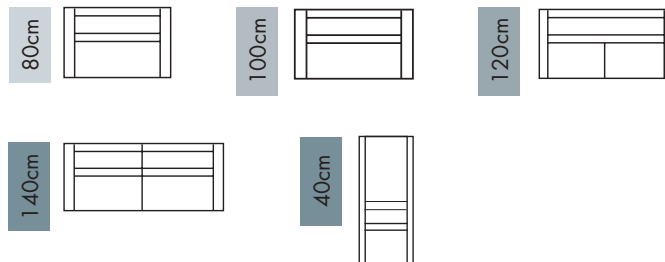

Chêne Arlington  
Eik Arlington

Chêne Vintage  
Eik Vintage

Tableau de compatibilité vasques **page**  
Tabel met bijpassende wastafels op **pagina**

**349**

5 years warranty

ASTON

80 x 59,8 x 46 cm

Meuble sous-plan - Meuble à suspendre livré monté - 2 tiroirs double paroi métal - Fermeture progressive - Simple passage siphon

Wastafelonderbouw - Meubel om op te hangen gemonteerd geleverd - 2 lades dubbele metalen wand - Soft Close - Enkele sifon-uitsparing

232200

232201

5 years warranty

ASTON

80 x 65 x 18 cm

Armoire de toilette - 2 portes miroir - Fermeture progressive - 2 étagères en verre amovibles non repositionnables - Interrupteur - Classe 2 IP44 - Inst. Vol hors volume