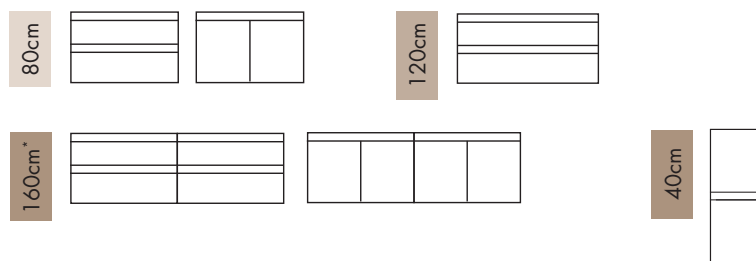

Frêne Molina
Es Molina

Tableau de compatibilité vasques **page**
Tabel met bijpassende wastafels op **pagina**

349

* Combinaison de 2 sous-meubles 80 cm montés côte à côte
Combinatie van 2 ondermeubels 80 cm die naast elkaar gemonteerd zijn

BALI

80 x 47,2 x 46 cm

Meuble sous-plan - Meuble à suspendre livré monté - 2 portes - Fermeture progressive - 1 étagère en bois amovible non repositionnable - Raccord siphon extra plat obligatoire

Wastafelonderbouw - Meubel om op te hangen gemonteerd geleverd - 2 deuren - Soft Close - 1 houten uitneembare legplank. Niet verplaatsbaar - Extra platte sifonverbinding vereist

232633

BALI

80 x 47,2 x 46 cm

Meuble sous-plan - Meuble à suspendre livré monté - 2 tiroirs double paroi métal - Fermeture progressive - Simple passage siphon - Raccord siphon extra plat obligatoire

Wastafelonderbouw - Meubel om op te hangen gemonteerd geleverd - 2 lades dubbele metalen wand - Soft Close - Enkele sifon uitsparing - Extra platte sifonverbinding vereist