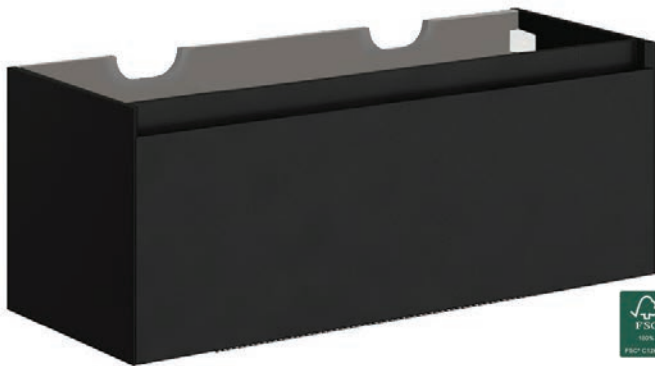

FANGORN

80 x 45 x 46 cm

Meuble sous-plan - Meuble à suspendre livré monté - 2 tiroirs bois dont 1 tiroir à l'anglaise - Fermeture progressive - Simple passage siphon

Wastafelonderbouw - Meubel om op te hangen gemonteerd geleverd - 2 lades hout met één binnenlade - Soft Close - Enkele sifon-uitsparing

823716

823715

823717

FANGORN

100 x 45 x 46 cm

Meuble sous-plan - Meuble à suspendre livré monté - 2 tiroirs bois dont 1 tiroir à l'anglaise - Fermeture progressive - Simple passage siphon

Wastafelonderbouw - Meubel om op te hangen gemonteerd geleverd - 2 lades hout met één binnenlade - Soft Close - Enkele sifon-uitsparing

823719

823718

823720

FANGORN

120 x 45 x 46 cm

Meuble sous-plan - Meuble à suspendre livré monté - 2 tiroirs bois dont 1 tiroir à l'anglaise - Fermeture progressive - Double passage siphon

Wastafelonderbouw - Meubel om op te hangen gemonteerd geleverd - 2 lades hout met één binnenlade - Soft Close - Dubbele sifon-uitsparing

823722

823721

823723

FANGORN

40 x 150 x 35 cm

Colonne - Meuble à suspendre livré monté - 2 portes charnières réversibles - Fermeture progressive - 2 étagères en verre amovibles repositionnables et 1 étagère en bois fixe