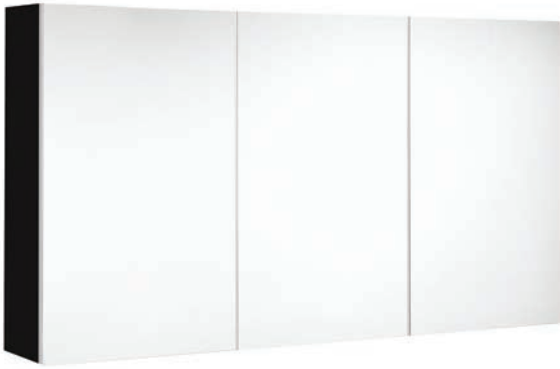

5 years warranty

NORDIK

120 x 65 x 18 cm

Armoire de toilette - 3 portes miroir - Triptyque - Fermeture progressive - 6 étagères en verre amovibles non repositionnables - Interrupteur - Classe 2 IP44 - Inst. Vol hors volume

Toiletkast - 3 deuren spiegel - drieluik - Soft Close - 6 uitneembare glazen legplanken - Schakelaar - Klasse 2 IP44 - Installatie buiten volume

UTE: 236188

UTE: 236189

UTE: 236190

VDE: 236197

VDE: 236198

VDE: 236199