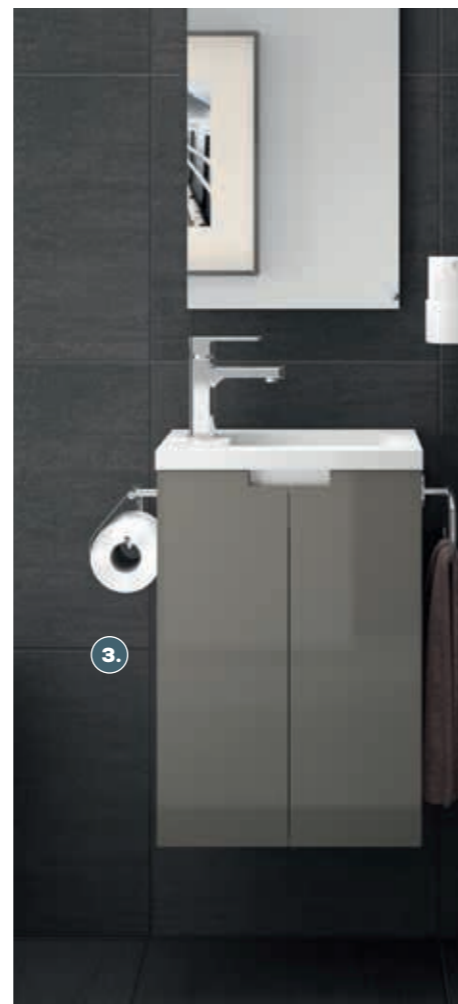

1.

2.

3.

4.

5.

6.

2 ANS

2 ANS

1.

BANIO

40,2 x 16,5 x 25,2 cm

Lave-mains - Meuble à suspendre - Avec porte-serviette intégré

Fonteinmeubel - Meubel om op te hangen - Met geïntegreerde handdoekhouder

2.

BELEM PACK

40 x 51 x 25 cm

Lave-mains - Meuble livré monté - 1 porte charnières droite - Fermeture progressive - Ensemble composé d'un miroir, d'un plan de toilette en polybéton, d'un meuble lave-mains, d'un dérouleur papier toilette et d'un porte-serviette

Fonteinmeubel - gemonteerd geleverd - 1 deur - Scharnieren rechts - Soft Close - Set bestaande uit een spiegel, een polybeton wasbak en een fonteinmeubel

3.

CLOSY PACK

40 x 60 x 25,2 cm

Lave-mains - Meuble à suspendre livré monté - 2 portes - Fermeture progressive - Ensemble composé d'un miroir, d'un plan de toilette en polybéton, d'un meuble lave-mains, d'un dérouleur papier toilette et d'un porte-serviette

Fonteinmeubel - Meubel om op te hangen gemonteerd geleverd - 2 deuren - Soft Close - Set bestaande uit een spiegel, een polybeton wasbak, een wastafel, een toiletrolhouder en een handdoekhouder

4.

CORNER

41,5 x 50 x 41,5 cm

Lave-mains - Meuble à suspendre livré monté - 1 porte charnières réversibles - Fermeture progressive - Ensemble comprenant la vasque en céramique et le meuble lave-mains avec poignée porte-serviette

Fonteinmeubel - Meubel om op te hangen gemonteerd geleverd - 1 deur - Scharnieren omkeerbaar - Soft Close - Set bestaande uit een porseleinen wasbak en een fonteinmeubel met handdoekhouder-handvat

5.

IRON PACK

40,2 x 21 x 25,2 cm

Lave-mains - Meuble à suspendre - Ensemble comprenant la vasque et un support en métal porte-serviette à fixer au mur

Fonteinmeubel - Meubel om op te hangen - Set bestaande uit een wasbak en een metalen rek-handdoekhouder om aan de muur te bevestigen.

6.

JAVA PACK