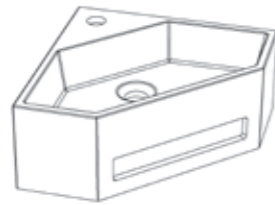

● 824877

● 824876

MAT

MAT

2 ANS GARANTIE

2 ANS GARANTIE

1. MIKE PACK
40 x 68 x 22 cm

Lave-mains - Meuble à suspendre en kit à monter soi-même - 1 porte charnières réversibles - Ensemble comprenant un meuble lave-mains et une vasque en céramique

Fonteinmeubel - Meubel om op te hangen kitmeubel, zelf te monteren - 1 deur - Scharnieren omkeerbaar - Set bestaande een porseleinen wasbak en een fonteinmeubel

2. NEXO
38 x 16,5 x 38 cm

Lave-mains - Meuble à suspendre - Porte serviette intégré

Fonteinmeubel - Meubel om op te hangen - Geïntegreerde handdoekhouder

3. PORTO PACK
40 x 51 x 25 cm

Lave-mains - Meuble à suspendre livré monté - 1 porte charnières droite - Fermeture progressive - Ensemble composé d'un miroir, d'un plan de toilette en polybéton et d'un meuble lave-mains