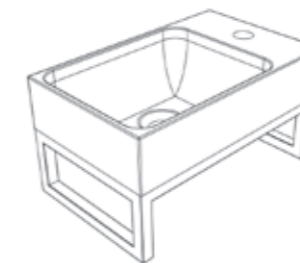

2 ANS

1.

BANIO

40,2 x 16,5 x 25,2 cm

Lave-mains - Meuble à suspendre - Avec porte-serviette intégré

Fonteinmeubel - Meubel om op te hangen - Met geïntegreerde handdoekhouder

2.

BELEM PACK

40 x 51 x 25 cm

Lave-mains - Meuble livré monté - 1 porte charnières droite - Fermeture progressive - Ensemble composé d'un miroir, d'un plan de toilette en polybéton, d'un meuble lave-mains, d'un dérouleur papier toilette et d'un porte-serviette

Fonteinmeubel - gemonteerd geleverd - 1 deur - Scharnieren rechts - Soft Close - Set bestaande uit een spiegel, een polybeton wasbak en een fonteinmeubel

3.

CLOSY PACK

40 x 60 x 25,2 cm

Lave-mains - Meuble à suspendre livré monté - 2 portes - Fermeture progressive - Ensemble composé d'un miroir, d'un plan de toilette en polybéton, d'un meuble lave-mains, d'un dérouleur papier toilette et d'un porte-serviette

40,2 x 21 x 25,2 cm

Lave-mains - Meuble à suspendre - Ensemble comprenant la vasque et un support en métal porte-serviette à fixer au mur

Fonteinmeubel - Meubel om op te hangen - Set bestaande uit een wasbak en een metalen rek-handdoekhouder om aan de muur te bevestigen.