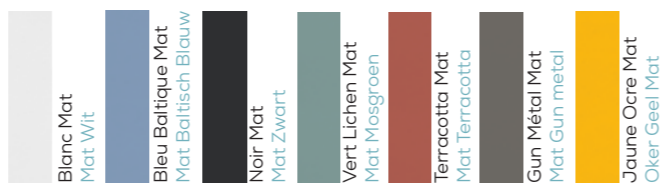

LUNA RECTANGLE / RECHTHOEKIG

Vidage centré sur la largeur - Matière : Polybéton - Receveur à surélever - à poser - à encastrer - Texture effet pierre - Cache-bonde assorti - Surface antidérapante PN24 - Bonde de vidage rectangulaire incluse - Recoupable sur 3 côtés - Kits de réparation disponibles

Afvoer gecentreerd in de breedte - Materiaal: Polybeton - Douchebak volledig ingebouwd - opbouw - opbouw met muurtje - Natuursteen-textuur - Sifondeksel in de kleur van de douchebak, rechthoekig inbegrepen - Antislip oppervlak - PN24 - Kan op maat worden gesneden aan 3 zijden - Reparatiekits beschikbaar.

120 x 80 x 2,5 cm	MAT	○	247593
120 x 80 x 2,5 cm	MAT	●	247611
120 x 80 x 2,5 cm	MAT	●	247602
120 x 80 x 2,5 cm	MAT	●	247620
120 x 80 x 2,5 cm	MAT	●	247629
120 x 80 x 2,5 cm	MAT	●	247638
120 x 80 x 2,5 cm	MAT	●	247647

120 x 90 x 3 cm	MAT	○	247594
120 x 90 x 3 cm	MAT	●	247612
120 x 90 x 3 cm	MAT	●	247603
120 x 90 x 3 cm	MAT	●	247621
120 x 90 x 3 cm	MAT	●	247630
120 x 90 x 3 cm	MAT	●	247639
120 x 90 x 3 cm	MAT	●	247648

140 x 80 x 2,7 cm	MAT	○	247595
140 x 80 x 2,7 cm	MAT	●	247613
140 x 80 x 2,7 cm	MAT	●	247604
140 x 80 x 2,7 cm	MAT	●	247622
140 x 80 x 2,7 cm	MAT	●	247631
140 x 80 x 2,7 cm	MAT	●	247640
140 x 80 x 2,7 cm	MAT	●	247649

140 x 90 x 3 cm	MAT	○	247596
140 x 90 x 3 cm	MAT	●	247614
140 x 90 x 3 cm	MAT	●	247605
140 x 90 x 3 cm	MAT	●	247623
140 x 90 x 3 cm	MAT	●	247632
140 x 90 x 3 cm	MAT	●	247641
140 x 90 x 3 cm	MAT	●	247650

160 x 80 x 2,9 cm	MAT	○	247597
160 x 80 x 2,9 cm	MAT	●	247615
160 x 80 x 2,9 cm	MAT	●	247606
160 x 80 x 2,9 cm	MAT	●	247624
160 x 80 x 2,9 cm	MAT	●	247633
160 x 80 x 2,9 cm	MAT	●	247642
160 x 80 x 2,9 cm	MAT	●	247651

160 x 90 x 3 cm	MAT	○	247598
160 x 90 x 3 cm	MAT	●	247616
160 x 90 x 3 cm	MAT	●	247607
160 x 90 x 3 cm	MAT	●	247625
160 x 90 x 3 cm	MAT	●	247634
160 x 90 x 3 cm	MAT	●	247643
160 x 90 x 3 cm	MAT	●	247652

180 x 80 x 2,9 cm	MAT	○	247599
180 x 80 x 2,9 cm	MAT	●	247617
180 x 80 x 2,9 cm	MAT	●	247608
180 x 80 x 2,9 cm	MAT	●	247626
180 x 80 x 2,9 cm	MAT	●	247635
180 x 80 x 2,9 cm	MAT	●	247644
180 x 80 x 2,9 cm	MAT	●	247653

180 x 90 x 3 cm	MAT	○	247600
180 x 90 x 3 cm	MAT	●	247618
180 x 90 x 3 cm	MAT	●	247609
180 x 90 x 3 cm	MAT	●	247627
180 x 90 x 3 cm	MAT	●	247636
180 x 90 x 3 cm	MAT	●	247645
180 x 90 x 3 cm	MAT	●	247654