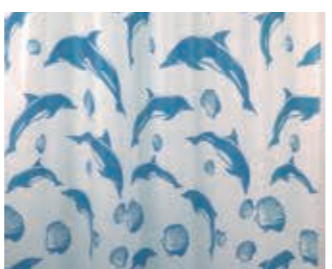

### PEVA

PEVA is 100% recyclebaar. Het is waterdicht en beter bestand tegen schimmel. PEVA is gemakkelijk te onderhouden, een spons is voldoende

ADA

180 x 200 cm 824011

ANNIS

120 x 200 cm 824030  
180 x 200 cm 824031  
240 x 200 cm 824032