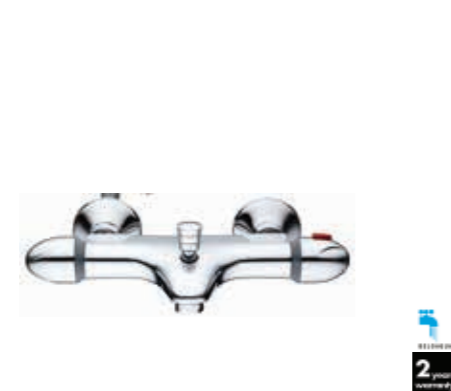

MISSOURI

28,2 x 7,5 x 19,5 cm
Mitigeur thermostatique bain douche - Laiton - Livré sans douchette ni flexible
Thermostatische kraan bad/douche - Messing - Geleverd zonder douchegarnituur

- 816477