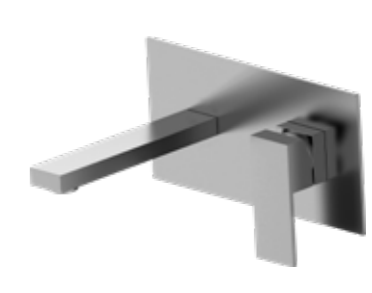

Lavabo mengkraan op sokkel - Roestvrij staal - Keramische schijf - ACS label - geleverd met 2 flexibele slangen

● 825489

● 827396

FLY

5,5 x 15,5 x 15,5 cm

Mitigeur lavabo - Acier inoxydable - Cartouche céramique ACS - Livré avec 2 flexibles

Wastafel mengkraan - Roestvrij staal - Keramische schijf - ACS label - geleverd met 2 flexibele slangen

● 825521

NOSAKA

5 x 14,3 x 13,3 cm

Mitigeur lavabo - Laiton - Cartouche céramique 35mm - Livré avec 2 flexibles F 12/17 et une crépine chrome.

Wastafel mengkraan - Messing - Keramische schijf 35 mm geleverd met 2 flexibele slangen F 12/17 en een waste in chroom.

● 818879

ONI

23 x 7,4 x 19 cm

Mitigeur lavabo - Acier inoxydable - A encastrer. Cartouche céramique ACS

Wastafel mengkraan - Roestvrij staal - In te bouwen. Keramische schijf - ACS label

● 825517

SMILEY

5 x 15 x 13,2 cm
Mitigeur lavabo - Laiton - Cartouche céramique 35mm - Livré avec 2 flexibles F12/17 - Crépine chrome.
Wastafel mengkraan - Messing - Keramische schijf 35 mm - Geleverd met 2 slangen F12/17 - Afvoer in PVC - Waste in chroom