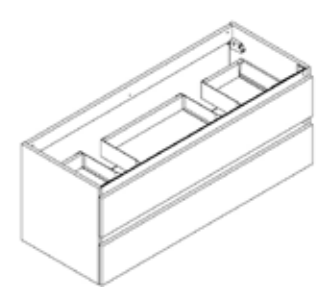

Blanc Alpin Brillant
Glanzend Alpenwit

Béton Chicago
Beton Chicago

120 x 47,2 x 46 cm

Meuble sous-plan - Meuble à suspendre livré monté -
 2 tiroirs double paroi métal - Fermeture progressive
 - Double passage siphon
 Wastafelonderbouw - Meubel om op te hangen
 gemonteerd geleverd - 2 lades dubbele metalen wand
 - Soft Close - Dubbele sifon-uitsparing

- 236148
- 236149

80 x 47,2 x 46 cm

Meuble sous-plan - Meuble à suspendre livré monté -
 2 portes - Fermeture progressive - 1 étagère en bois
 amovible non repositionnable

Wastafelonderbouw - Meubel om op te hangen
 gemonteerd geleverd - 2 deuren - Soft Close - 1
 houten uitneembare legplank. Niet verplaatsbaar

- 236142
- 236143

80 x 47,2 x 46 cm

Meuble sous-plan - Meuble à suspendre livré monté -
 2 tiroirs double paroi métal - Fermeture progressive
 - Simple passage siphon

Wastafelonderbouw - Meubel om op te hangen
 gemonteerd geleverd - 2 lades dubbele metalen wand
 - Soft Close - Enkele sifon-uitsparing

- 236144
- 236145

120 x 47,2 x 46 cm

Meuble sous-plan - Meuble à suspendre livré monté -
 2 portes - Fermeture progressive - 1 étagère en bois
 amovible non repositionnable

Wastafelonderbouw - Meubel om op te hangen
 gemonteerd geleverd - 2 deuren - Soft Close - 1
 houten uitneembare legplank. Niet verplaatsbaar