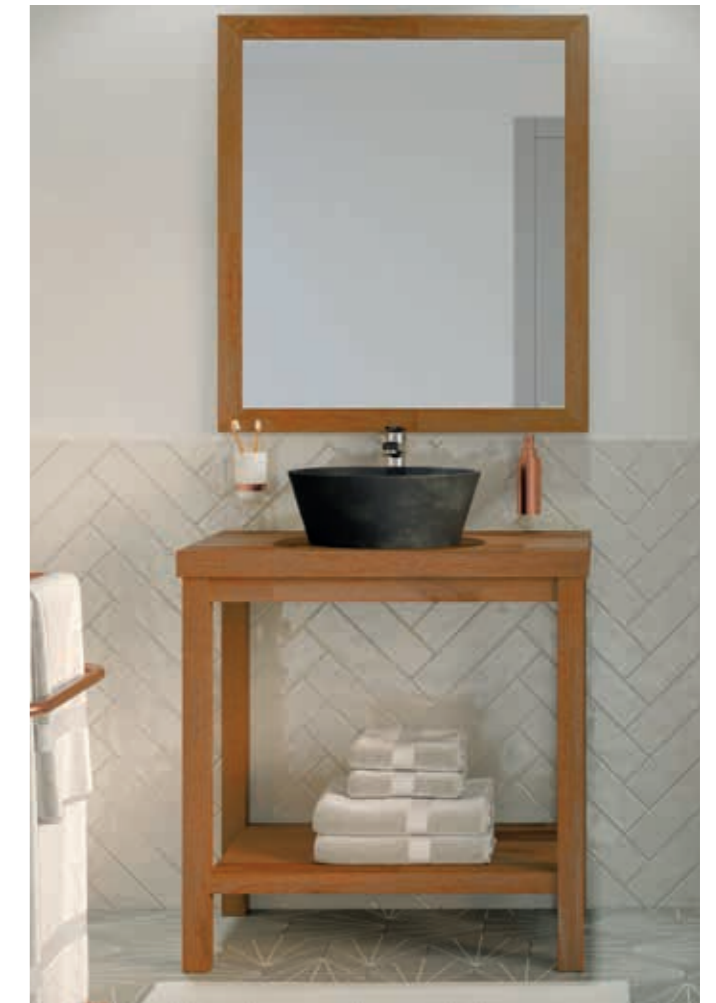

# PRISCA

Donnez du caractère à votre salle de bains en un tournemain avec PRISCA pour un esprit chic et vintage.

Geef uw badkamer in een mum van tijd karakter met PRISCA, voor een chique en vintage uitstraling.

Acacia Naturel  
Natuurlijke acacia

**80 x 82 x 50 cm**  
Meuble sous-plan - Meuble à poser en kit à monter soi-même  
Wastafelonderbouw - Staand meubel kitmeubel, zelf te monteren

826154

**120 x 82 x 50 cm**  
Meuble sous-plan - Meuble à poser en kit à monter soi-même  
Wastafelonderbouw - Staand meubel kitmeubel, zelf te monteren

826155

**80 x 90 x 3 cm**  
Miroir cadre  
Spiegel met kader

826156

**120 x 90 x 3 cm**  
Miroir cadre  
Spiegel met kader

826157

**40 x 150 x 35 cm**  
Colonne - Meuble à poser livré monté - 4 étagères en bois fixes  
Kolomkast - Staand meubel gemonteerd geleverd - 4 vaste houten legplanken