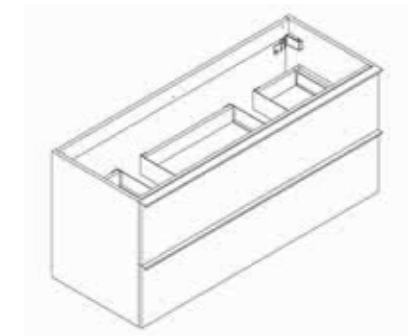

Blanc Brillant laqué  
Glanzend gelakt Wit

Gris Onyx Mat  
Mat Grijs Onyx

Chêne Halifax naturel  
Eik Halifax Natuur

**60 x 55 x 38 cm**

Meuble sous-plan - Faible profondeur - Meuble à suspendre livré monté - 2 portes - Fermeture progressive - 1 étagère en bois amovible non repositionnable - Simple passage siphon  
Wastafelonderbouw - Ondiep - Meubel om op te hangen gemonteerd geleverd - 2 deuren - Soft Close - 1 houten uitneembare legplank. Niet verplaatsbaar - Enkele sifon-uitsparing

**60 x 55 x 46 cm**

Meuble sous-plan - Meuble à suspendre livré monté - 2 tiroirs double paroi métal - Fermeture progressive - Simple passage siphon  
Wastafelonderbouw - Meubel om op te hangen gemonteerd geleverd - 2 lades met dubbele metalen wanden - Soft Close - Enkele sifon-uitsparing

**80 x 55 x 38 cm**

Meuble sous-plan - Faible profondeur - Meuble à suspendre livré monté - 2 portes - Fermeture progressive - 1 étagère en bois amovible non repositionnable  
Wastafelonderbouw - Ondiep - Meubel om op te hangen gemonteerd geleverd - 2 deuren - Soft Close - 1 houten uitneembare legplank. Niet verplaatsbaar

**80 x 55 x 46 cm**

Meuble sous-plan - Meuble à suspendre livré monté - 2 tiroirs double paroi métal - Fermeture progressive - Simple passage siphon  
Wastafelonderbouw - Meubel om op te hangen gemonteerd geleverd - 2 lades met dubbele metalen wanden - Soft Close - Enkele sifon-uitsparing