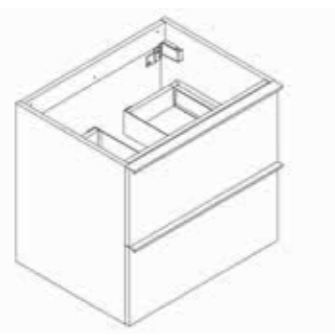

Blanc Brillant laqué  
Glanzend gelakt Wit

Gris Onyx Mat  
Mat Grijs Onyx

Chêne Halifax naturel  
Eik Halifax Natuur

**60 x 55 x 38 cm**

Meuble sous-plan - Faible profondeur - Meuble à suspendre livré monté - 2 portes - Fermeture progressive - 1 étagère en bois amovible non repositionnable - Simple passage siphon  
Wastafelonderbouw - Ondiep - Meubel om op te hangen gemonteerd geleverd - 2 deuren - Soft Close - 1 houten uitneembare legplank. Niet verplaatsbaar - Enkele sifon-uitsparing

**60 x 55 x 46 cm**

Meuble sous-plan - Meuble à suspendre livré monté - 2 tiroirs double paroi métal - Fermeture progressive - Simple passage siphon  
Wastafelonderbouw - Meubel om op te hangen gemonteerd geleverd - 2 lades met dubbele metalen wanden - Soft Close - Enkele sifon-uitsparing

**80 x 55 x 38 cm**

Meuble sous-plan - Faible profondeur - Meuble à suspendre livré monté - 2 portes - Fermeture progressive - 1 étagère en bois amovible non repositionnable  
Wastafelonderbouw - Ondiep - Meubel om op te hangen gemonteerd geleverd - 2 deuren - Soft Close - 1 houten uitneembare legplank. Niet verplaatsbaar

**80 x 55 x 46 cm**

Meuble sous-plan - Meuble à suspendre livré monté - 2 tiroirs double paroi métal - Fermeture progressive - Simple passage siphon  
Wastafelonderbouw - Meubel om op te hangen gemonteerd geleverd - 2 lades met dubbele metalen wanden - Soft Close - Enkele sifon-uitsparing