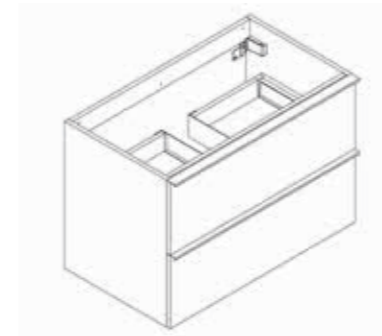

Blanc Brillant laqué  
Glanzend gelakt Wit

Gris Onyx Mat  
Mat Grijs Onyx

Chêne Halifax naturel  
Eik Halifax Natuur

**60 x 55 x 38 cm**

Meuble sous-plan - Faible profondeur - Meuble à suspendre livré monté - 2 portes - Fermeture progressive - 1 étagère en bois amovible non repositionnable - Simple passage siphon  
Wastafelonderbouw - Ondiep - Meubel om op te hangen gemonteerd geleverd - 2 deuren - Soft Close - 1 houten uitneembare legplank. Niet verplaatsbaar - Enkele sifon-uitsparing

**60 x 55 x 46 cm**

Meuble sous-plan - Meuble à suspendre livré monté - 2 tiroirs double paroi métal - Fermeture progressive - Simple passage siphon  
Wastafelonderbouw - Meubel om op te hangen gemonteerd geleverd - 2 lades met dubbele metalen wanden - Soft Close - Enkele sifon-uitsparing

**80 x 55 x 38 cm**

Meuble sous-plan - Faible profondeur - Meuble à suspendre livré monté - 2 portes - Fermeture progressive - 1 étagère en bois amovible non repositionnable  
Wastafelonderbouw - Ondiep - Meubel om op te hangen gemonteerd geleverd - 2 deuren - Soft Close - 1 houten uitneembare legplank. Niet verplaatsbaar

**80 x 55 x 46 cm**

Meuble sous-plan - Meuble à suspendre livré monté - 2 tiroirs double paroi métal - Fermeture progressive - Simple passage siphon  
Wastafelonderbouw - Meubel om op te hangen gemonteerd geleverd - 2 lades met dubbele metalen wanden - Soft Close - Enkele sifon-uitsparing