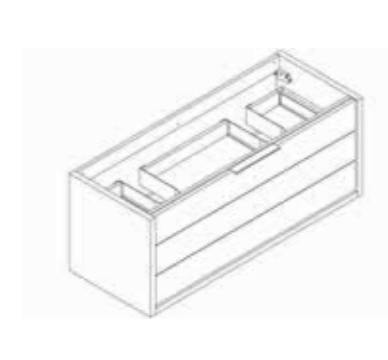

40 x 33 x 46 cm
 Module - Meuble à suspendre livré monté - 1 tiroir - Fermeture progressive
 Module - Meubel om op te hangen gemonteerd geleverd - 1 lade - Soft Close

80 x 47,2 x 46 cm
 Meuble sous-plan - Meuble à suspendre livré monté - 2 tiroirs dont 1 tiroir à l'anglaise - Fermeture progressive - simple passage siphon
 Wastafelonderbouw - Meubel om op te hangen gemonteerd geleverd - 2 lades waarvan 1 binnenlade - Soft Close - enkele sifonuitsparing

- 243030
- 242986

- 243029
- 242985

- 243022
- 242978

100 x 47,2 x 46 cm
 Meuble sous-plan - Meuble à suspendre livré monté - 2 tiroirs dont 1 tiroir à l'anglaise - Fermeture progressive - Simple passage siphon
 Wastafelonderbouw - Meubel om op te hangen gemonteerd geleverd - 2 lades waarvan 1 binnenlade - Soft Close - Enkele sifonuitsparing

- 243023
- 242979

120 x 47,2 x 46 cm
 Meuble sous-plan - Meuble à suspendre livré monté - 2 tiroirs dont 1 tiroir à l'anglaise - Fermeture progressive - Double passage siphon
 Wastafelonderbouw - Meubel om op te hangen gemonteerd geleverd - 2 lades waarvan 1 binnenlade - Soft Close - Dubbele sifonuitsparing

- 243024
- 242980

120 x 47,2 x 46 cm
 Meuble sous-plan - Meuble à suspendre livré monté - 2 tiroirs dont 1 tiroir à l'anglaise - Fermeture progressive - Simple passage siphon centré
 Wastafelonderbouw - Meubel om op te hangen gemonteerd geleverd - 2 lades met 1 binnenlade - Soft Close - Enkele gecentreerde sifonuitsparing