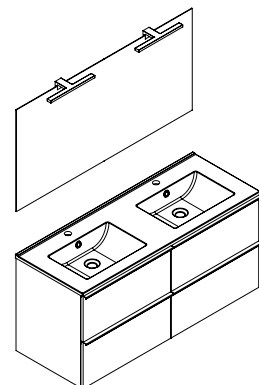

NEW

NEW

NEW

60 x 55 x 46 cm

Ensemble - Meuble à suspendre livré monté - 2 tiroirs bois - Fermeture progressive - Ensemble composé d'un éclairage LED 4,8W noir mat, d'un miroir simple, d'un plan de toilette en céramique blanc brillant et d'un meuble sous-vasque.

Set - Meubel om op te hangen gemonteerd geleverd - 2 lades in hout - Soft Close - Set bestaande uit een 4,8W LED-verlichting in mat zwart, een spiegel zonder verlichting, een glanzend witte porseleinen wastafel en een onderbouwmeubel

80 x 55 x 46 cm

Ensemble - Meuble à suspendre livré monté - 2 tiroirs bois - Fermeture progressive - Ensemble composé d'un éclairage LED 4,8W noir mat, d'un miroir simple, d'un plan de toilette en céramique blanc brillant et d'un meuble sous-vasque.

Set - Meubel om op te hangen gemonteerd geleverd - 2 lades in hout - Soft Close - Set bestaande uit een 4,8W LED-verlichting in mat zwart, een spiegel zonder verlichting, een glanzend witte porseleinen wastafel en een onderbouwmeubel

120 x 55 x 46 cm

Ensemble - Meuble à suspendre livré monté - 4 tiroirs bois - Fermeture progressive - Ensemble composé de 2 éclairages LED 4,8W noir mat, d'un miroir simple, d'un plan de toilette en céramique blanc brillant et de 2 meubles sous-vasque.

Set - Meubel om op te hangen gemonteerd geleverd - 4 lades in hout - Soft Close - Set bestaande uit 2 maal 4,8W LED-verlichting in mat zwart, een spiegel zonder verlichting, een glanzend witte porseleinen wastafel en een onderbouwmeubel

- 248380
- 248381
- 248382
- 248383

- 248384
- 248385
- 248386
- 248387

- 248388
- 248389
- 248390
- 248391

NEW

40 x 156 x 35 cm

Colonne - Meuble à suspendre livré monté - 1 porte charnières réversibles - Fermeture progressive - 2 étagères en bois amovibles repositionnables et 2 étagères en bois fixes