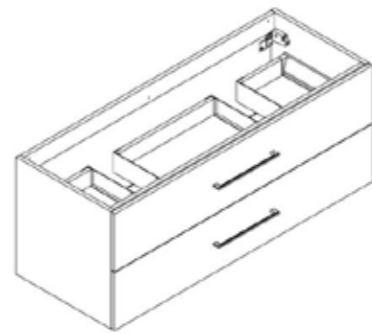

Blanc Brillant laqué
Glanzend gelakt Wit

Chêne Foncé
Donkere Eik

Chêne Vintage
Eik Vintage

60 x 47,2 x 46 cm

Meuble sous-plan - Meuble à suspendre livré monté - 1 tiroir double paroi métal et railing - Fermeture progressive
Wastafelonderbouw - Meubel om op te hangen gemonteerd geleverd - 1 lade met dubbele metalen wanden - Soft Close

90 x 47,2 x 46 cm

Meuble sous-plan - Meuble à suspendre livré monté - 2 tiroirs double paroi métal - Fermeture progressive - Simple passage siphon
Wastafelonderbouw - Meubel om op te hangen gemonteerd geleverd - 2 lades met dubbele metalen wanden - Soft Close - Enkele sifon-uitsparing

120 x 47,2 x 46 cm

Meuble sous-plan - Meuble à suspendre livré monté - 2 tiroirs double paroi métal - Fermeture progressive - Double passage siphon
Wastafelonderbouw - Meubel om op te hangen gemonteerd geleverd - 2 lades met dubbele metalen wanden - Soft Close - Dubbele sifon-uitsparing