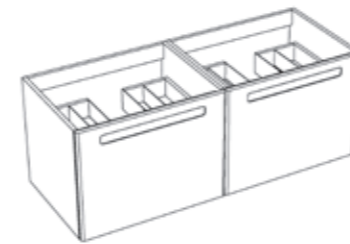

**60 x 46,2 x 46 cm**

Meuble sous-plan - Meuble à suspendre livré monté  
- 2 tiroirs dont 1 tiroir à l'anglaise - Fermeture progressive - Aménagements inclus dans le tiroir à l'anglaise  
Wastafelonderbouw - Meubel om op te hangen gemonteerd geleverd - 2 lades waarvan 1 binnenlade  
- Soft Close - Vakverdeling voorzien in de binnenlade

825532

**80 x 46,2 x 46 cm**

Meuble sous-plan - Meuble à suspendre livré monté  
- 2 tiroirs dont 1 tiroir à l'anglaise - Fermeture progressive - Aménagements inclus dans le tiroir à l'anglaise  
Wastafelonderbouw - Meubel om op te hangen gemonteerd geleverd - 2 lades waarvan 1 binnenlade  
- Soft Close - Vakverdeling voorzien in de binnenlade

825533

**100 x 46,2 x 46 cm**

Meuble sous-plan - Meuble à suspendre livré monté  
- 2 tiroirs dont 1 tiroir à l'anglaise - Fermeture progressive - Aménagements inclus dans le tiroir à l'anglaise  
Wastafelonderbouw - Meubel om op te hangen gemonteerd geleverd - 2 lades waarvan 1 binnenlade  
- Soft Close - Vakverdeling voorzien in de binnenlade

825534

**120 x 46,2 x 46 cm**

Meuble sous-plan - Meuble à suspendre livré monté  
- 4 tiroirs dont 2 tiroirs à l'anglaise - Fermeture progressive - Aménagements inclus dans le tiroir à l'anglaise - Ensemble composé de 2 meubles 60 cm  
Wastafelonderbouw - Meubel om op te hangen gemonteerd geleverd - 4 lades waarvan 2 binnenlades - Soft Close - Vakverdeling voorzien in de binnenlade - Set bestaande uit 2 onderkasten van 60 cm