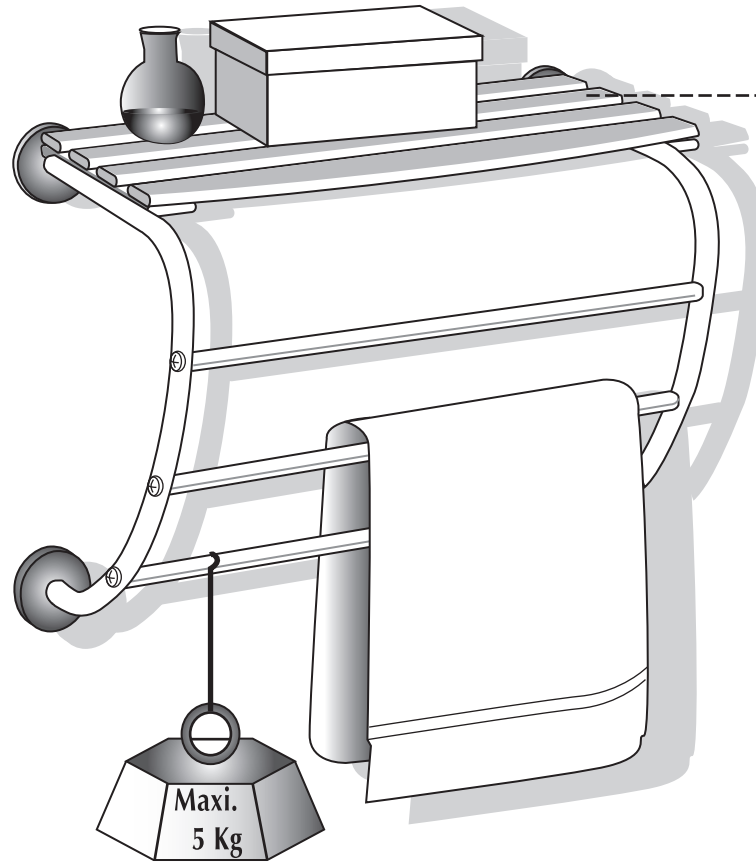

CORFOU

H37806- 11

Blanc
White
Weiss
Wit
Bianco
Blanco
Branco

H37806- 46

Décor acajou
Mahogany effect
Dekor mahagoni
Decor mahonie
Decorazione mogano
Decoracion caoba
Imitacao mogno

PIECES DETACHEES LIVRABLES - DELIVERABLE SPARE PARTS -
LIEFERBARE ERSATZTEILE - LOSSE ONDERDELEN VERKRIJGBAAR -
PEZZI DI RICAMBIO DISPONIBILI - PIEZAS SUELTAS SUMINISTRABLES -